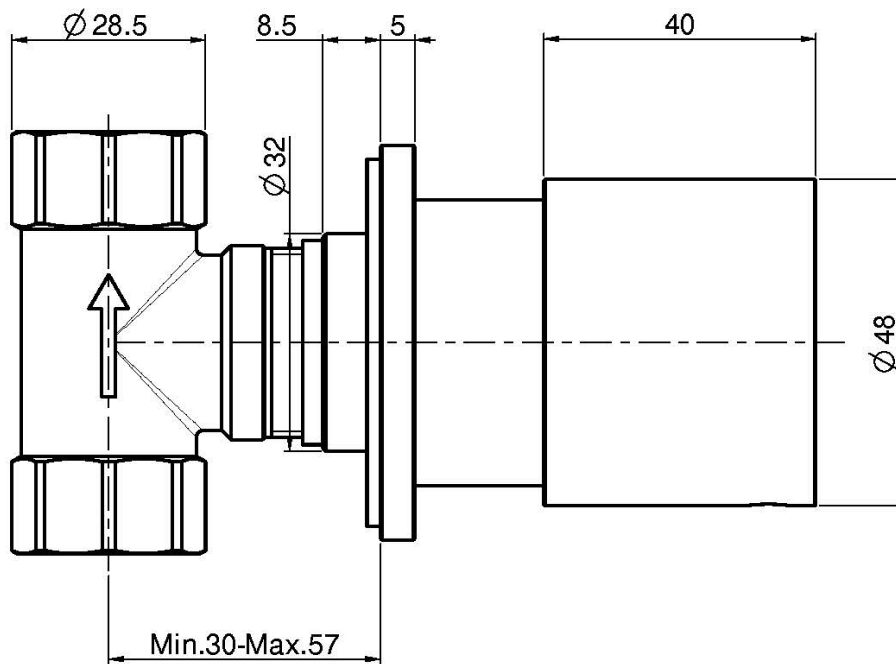

This drawing is the property of FIMA Carlo Frattini. Any complete or partial reproduction, or any transmission to third party without FIMA Carlo Frattini authorization is forbidden.