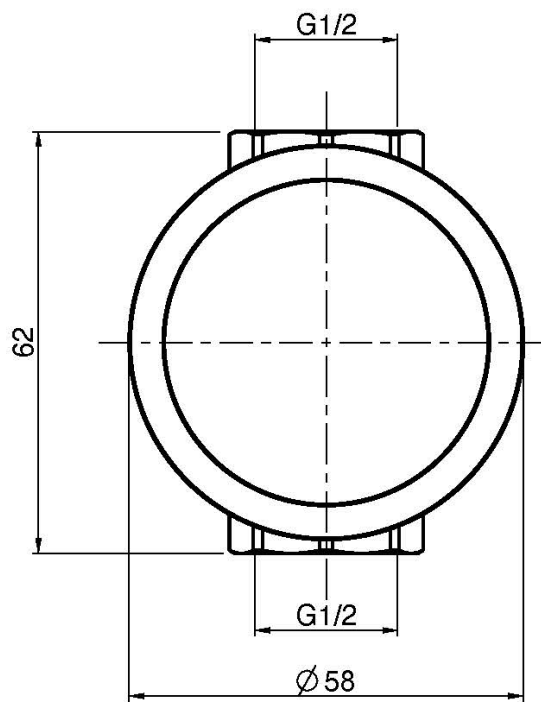

This drawing is the property of FIMA Carlo Frattini. Any complete or partial reproduction, or any transmission to third party without FIMA Carlo Frattini authorization is forbidden.