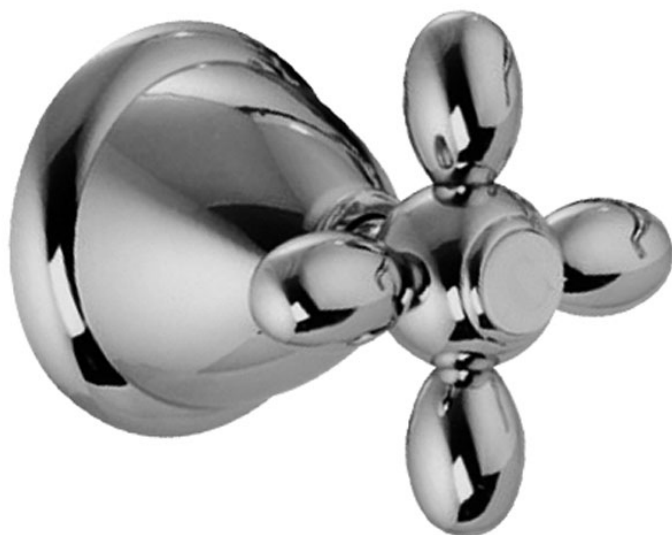

Код F5023/1

ЗАПОРНЫЙ ВЕНТИЛЬ 1/2

- только внешняя часть
- **внутренняя часть заказывается отдельно**

ИЗОБРАЖЕНИЕ

Концы

-  ХРОМ
CR
-  BRUSHED NICKEL
SN
-  ЗОЛОТО
OR
-  БРАШИРОВАННОЕ ЗОЛОТО
OS
-  OLD BRONZE
BR
-  АНТИЧНАЯ МЕДЬ
RA