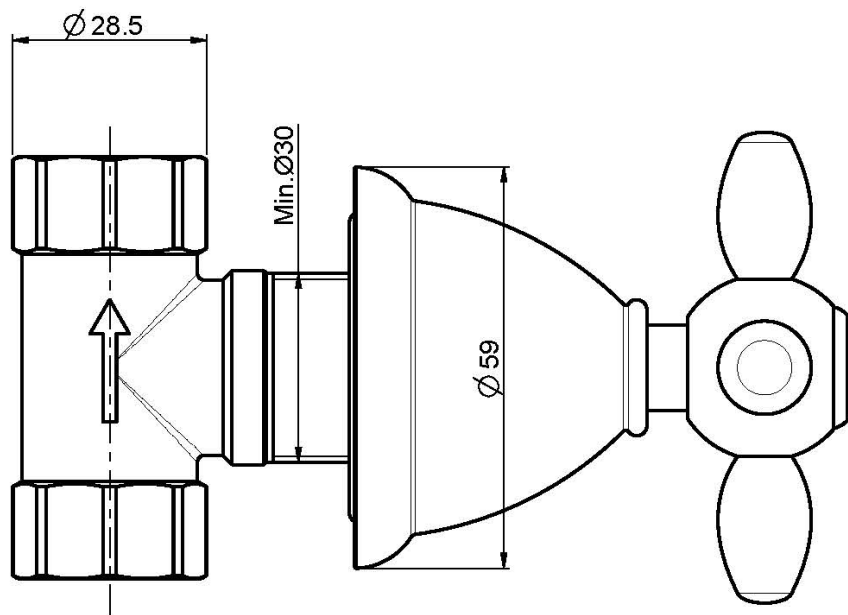

This drawing is the property of FIMA Carlo Frattini. Any complete or partial reproduction, or any transmission to third party without FIMA Carlo Frattini authorization is forbidden.