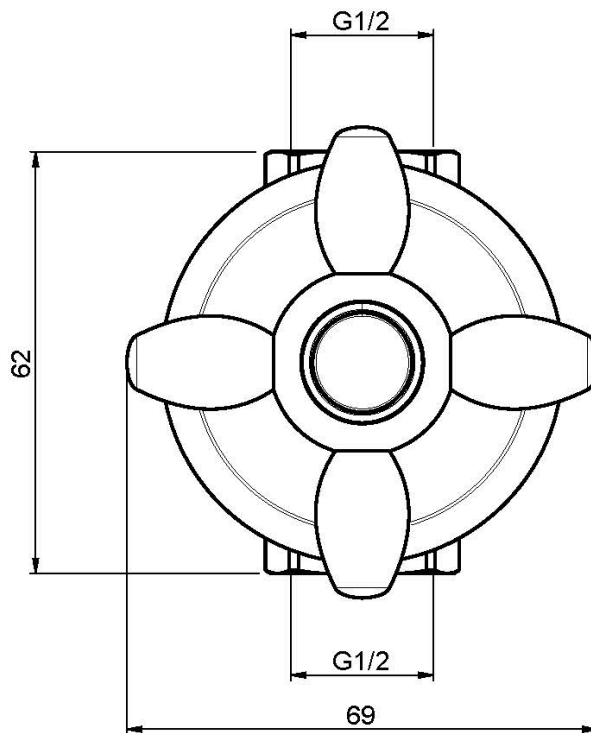

This drawing is the property of FIMA Carlo Frattini. Any complete or partial reproduction, or any transmission to third party without FIMA Carlo Frattini authorization is forbidden.