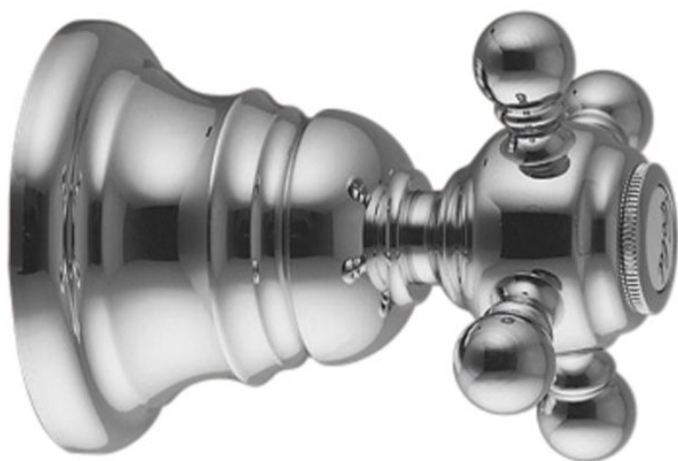

Код F5093/1

ЗАПОРНЫЙ ВЕНТИЛЬ 1/2

- только внешняя часть
- **внутренняя часть заказывается отдельно**

ИЗОБРАЖЕНИЕ

Концы

-  ХРОМ
CR
-  BRUSHED NICKEL
SN
-  ЗОЛОТО
OR
-  БРАШИРОВАННОЕ ЗОЛОТО
OS
-  OLD BRONZE
BR
-  АНТИЧНАЯ МЕДЬ
RA