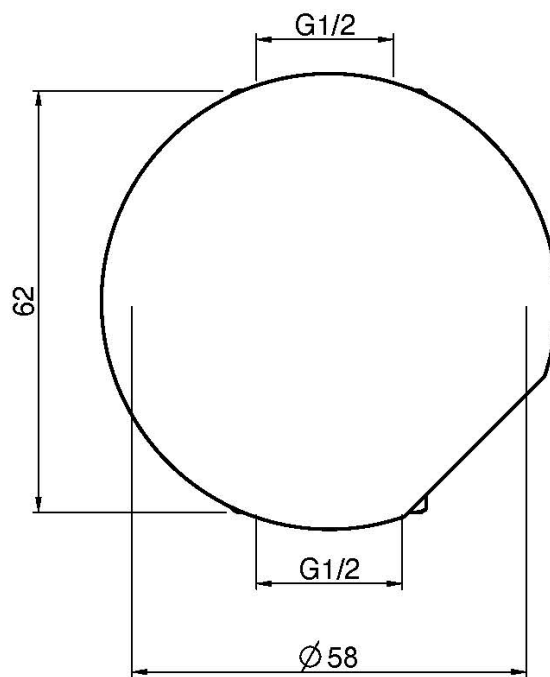

This drawing is the property of FIMA Carlo Frattini. Any complete or partial reproduction, or any transmission to third party without FIMA Carlo Frattini authorization is forbidden.