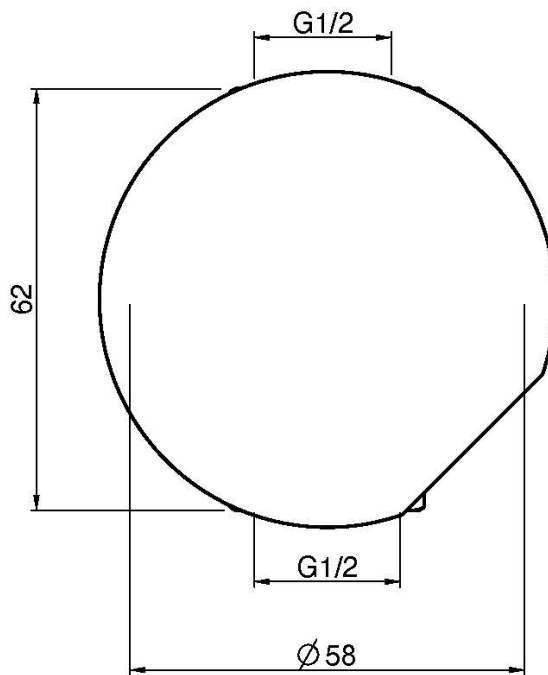

This drawing is the property of FIMA Carlo Frattini. Any complete or partial reproduction, or any transmission to third party without FIMA Carlo Frattini authorization is forbidden.