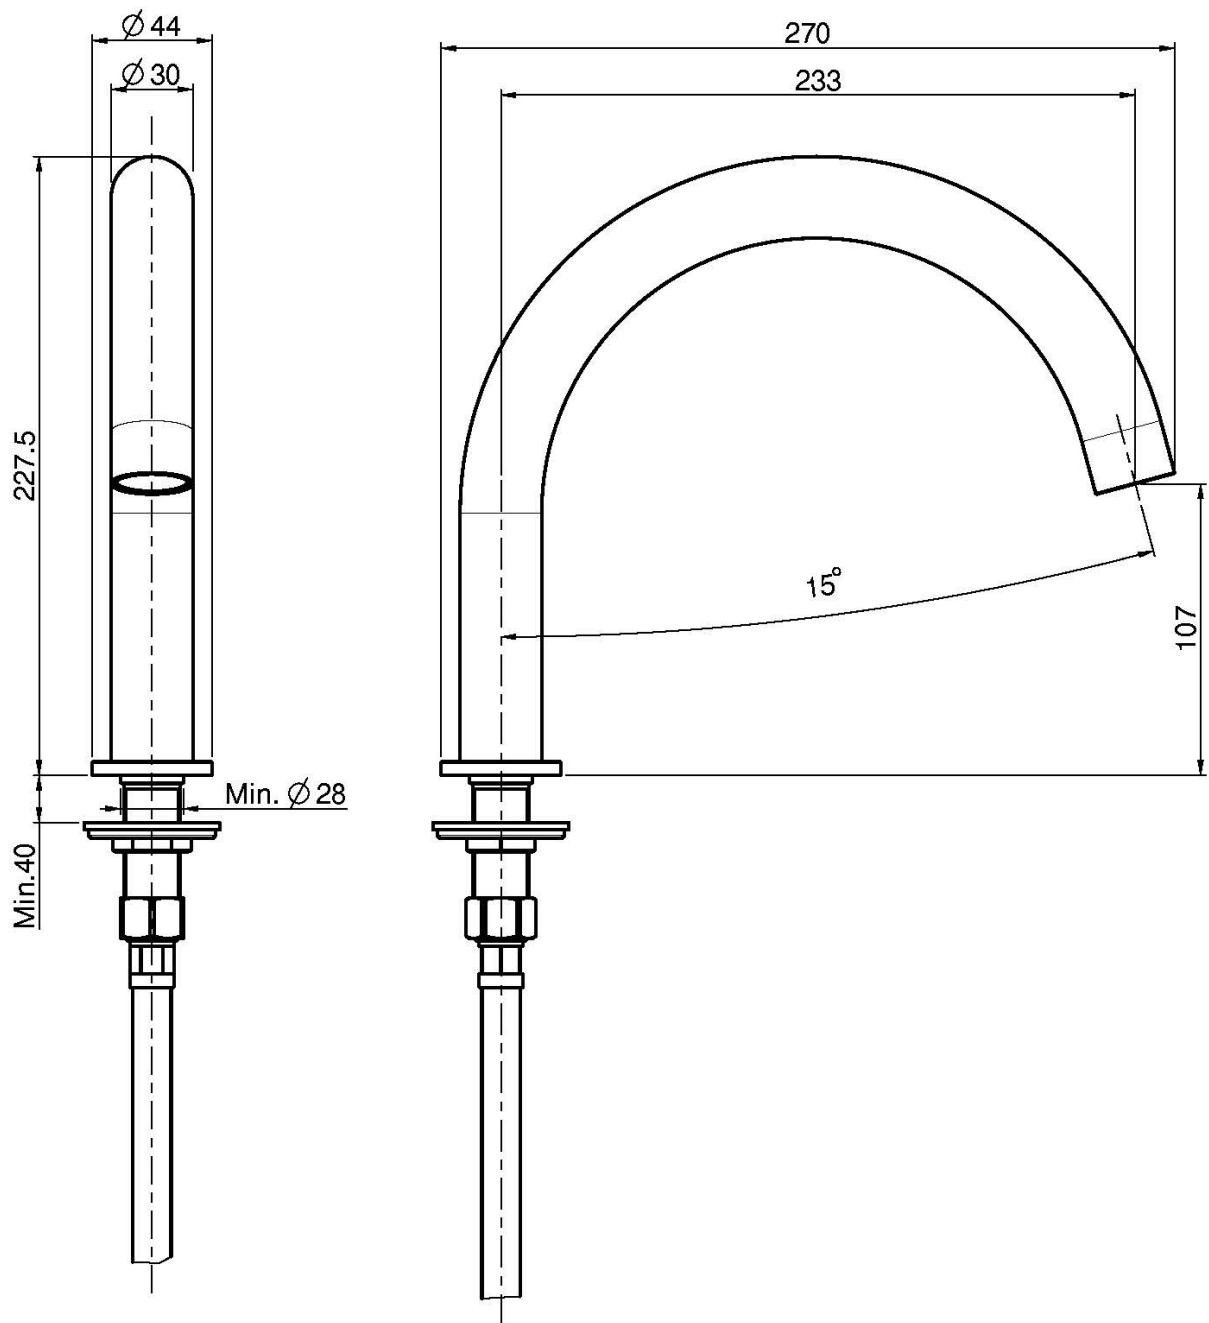

Код F2943

ИЗЛИВ ДЛЯ МОНТАЖА К БОРТУ ВАННЫ

- Излив 230 мм

Концы

ИЗОБРАЖЕНИЕ

Общие условия продажи в нашем действующем прайс-листе.

This drawing is the property of FIMA Carlo Frattini. Any complete or partial reproduction, or any transmission to third party without FIMA Carlo Frattini authorization is forbidden.