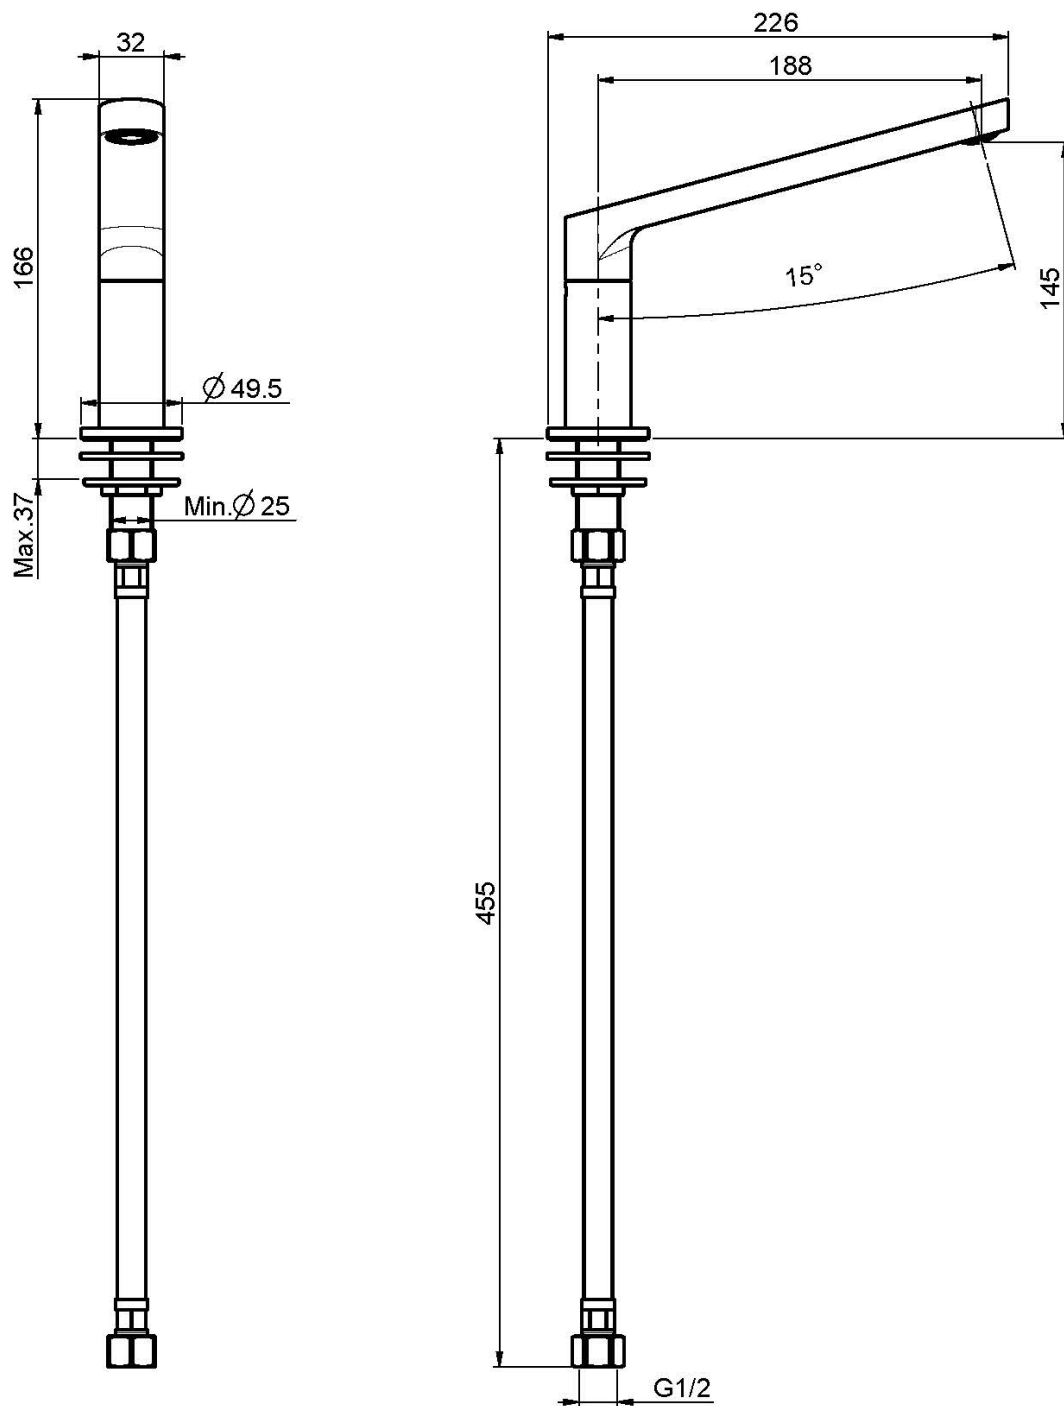

This drawing is the property of FIMA Carlo Frattini. Any complete or partial reproduction, or any transmission to third party without FIMA Carlo Frattini authorization is forbidden.