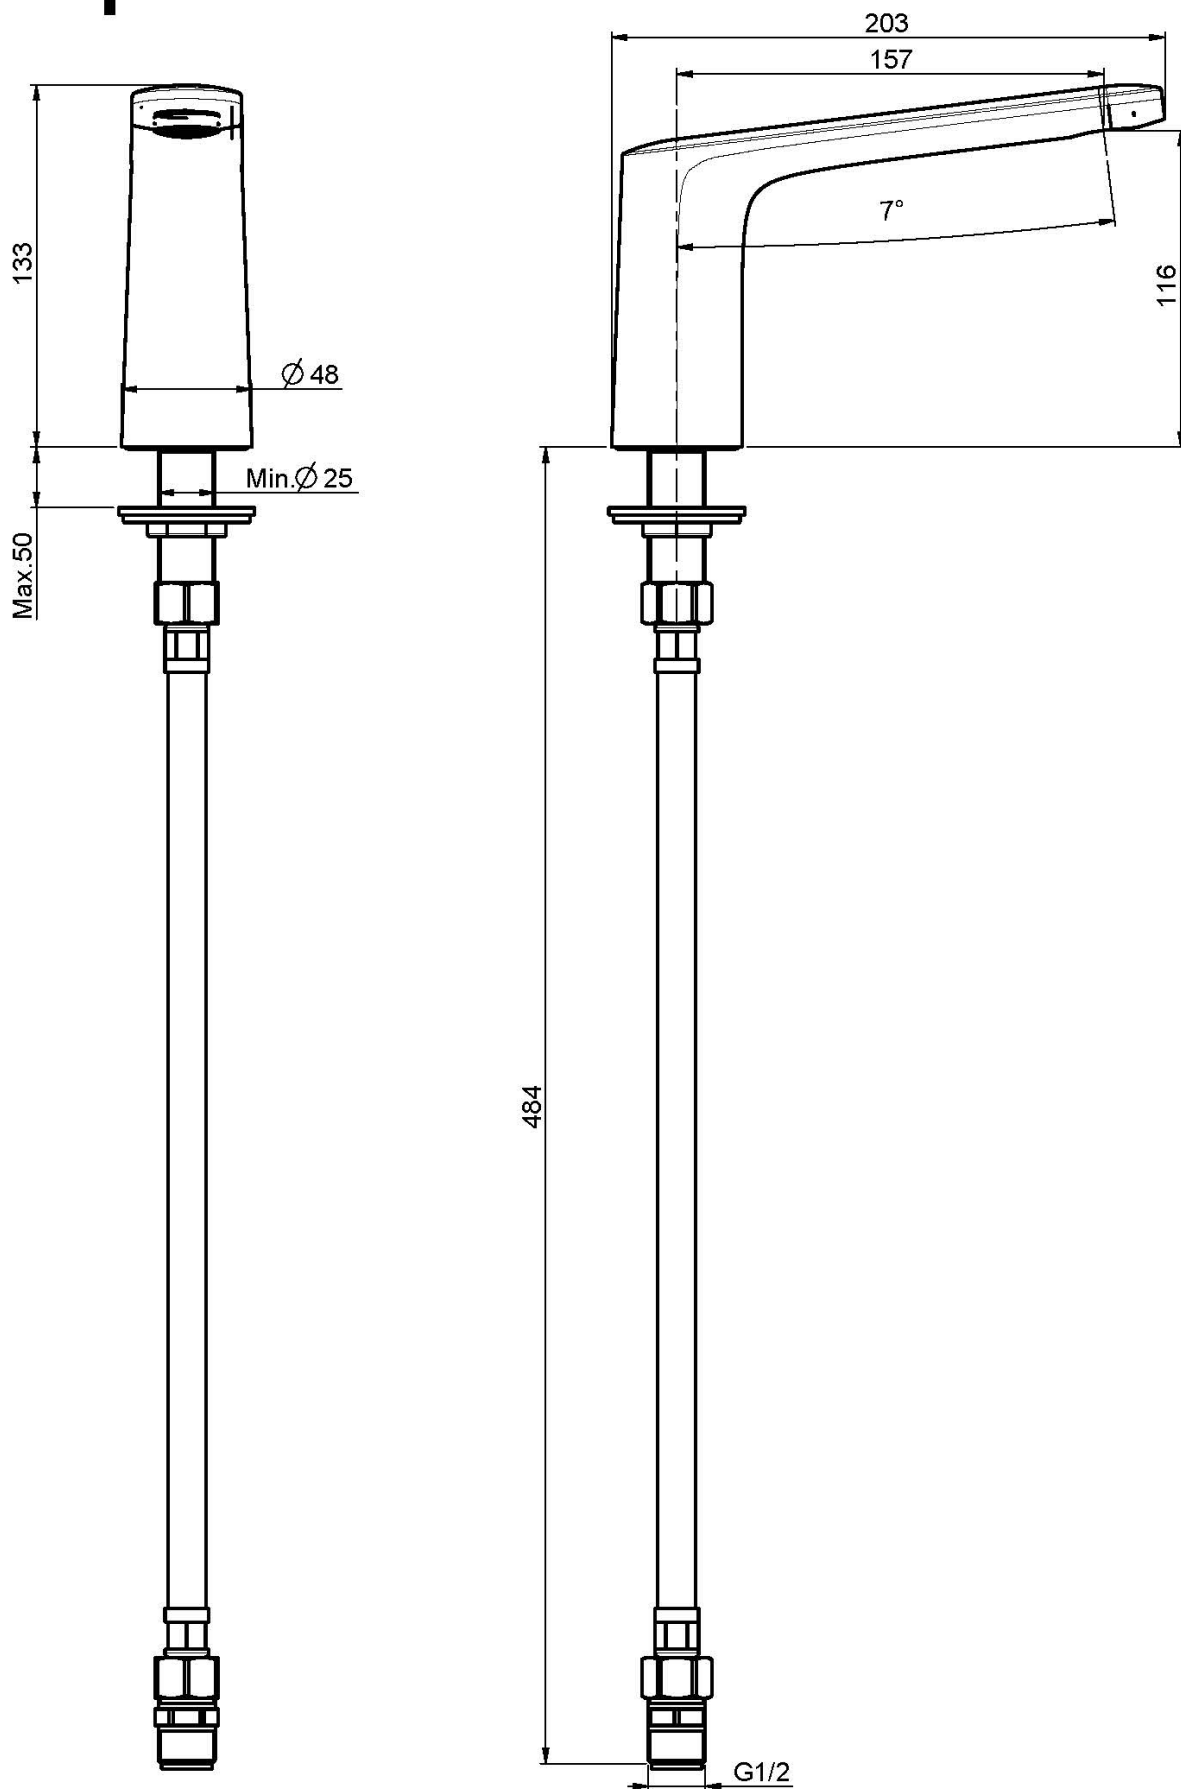

This drawing is the property of FIMA Carlo Frattini. Any complete or partial reproduction, or any transmission to third party without FIMA Carlo Frattini authorization is forbidden.