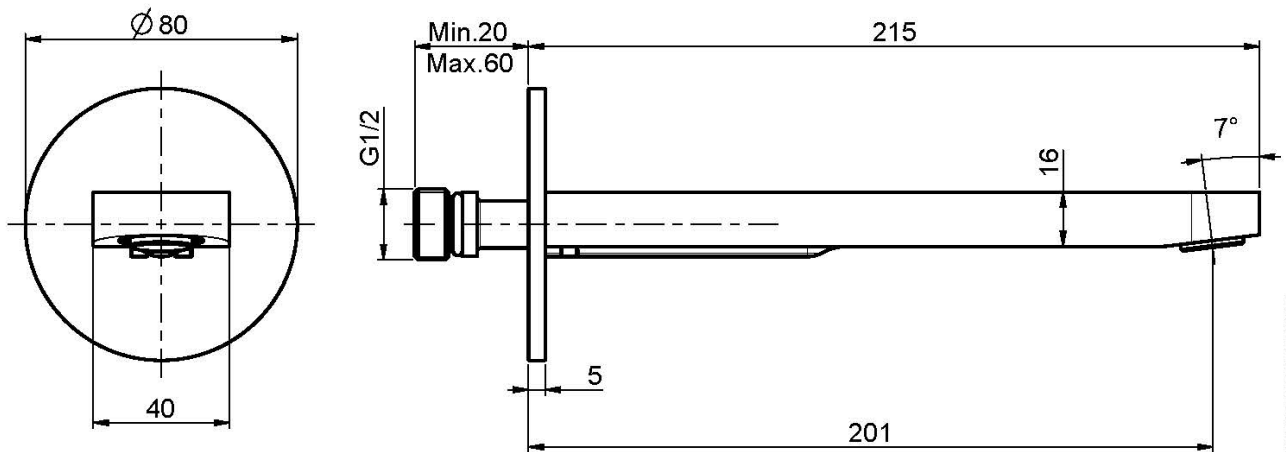

This drawing is the property of FIMA Carlo Frattini. Any complete or partial reproduction, or any transmission to third party without FIMA Carlo Frattini authorization is forbidden.