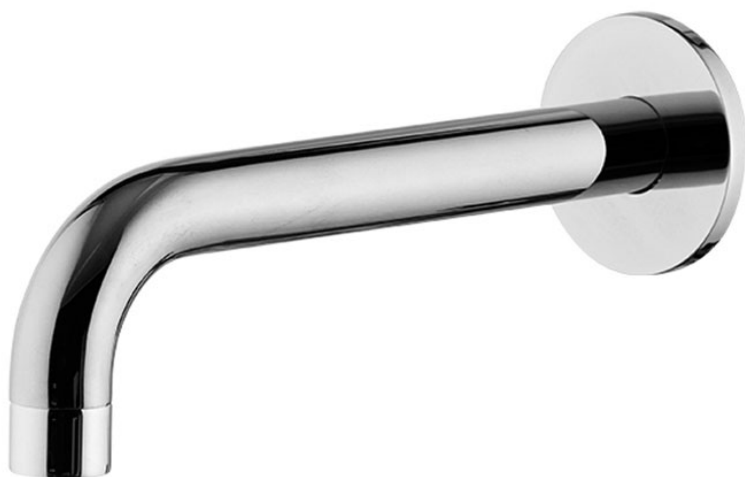

Код F2929

ИЗЛИВ ДЛЯ НАСТЕННОГО МОНТАЖА К БОРТУ ВАННЫ

- Излив 207 мм
- резьба 1/2

ИЗОБРАЖЕНИЕ

Концы

- ХРОМ
  CR
- HL
- HS
- ZL
- ZS
- BRUSHED NICKEL
  SN
- ХРОМ ЧЁРНЫЙ
  CN
- БРАШИРОВАННОЕ ЧЁРНЫЙ
  CS
- БЕЛЫЙ МАТОВЫЙ
  BS
- ЧЁРНЫЙ МАТОВЫЙ
  NS
- ЗОЛОТО
  OR
- БРАШИРОВАННОЕ ЗОЛОТО
  OS
- OLD BRONZE
  BR
- АНТИЧНАЯ МЕДЬ
  RA

Общие условия продажи в нашем действующем прайс-листе.