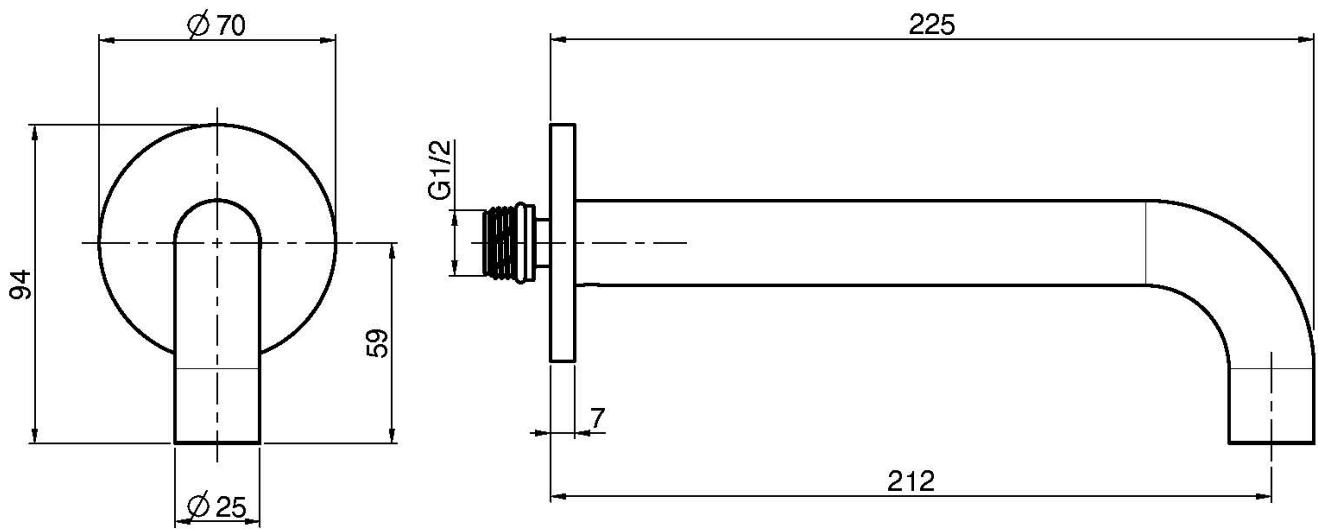

This drawing is the property of FIMA Carlo Frattini. Any complete or partial reproduction, or any transmission to third party without FIMA Carlo Frattini authorization is forbidden.