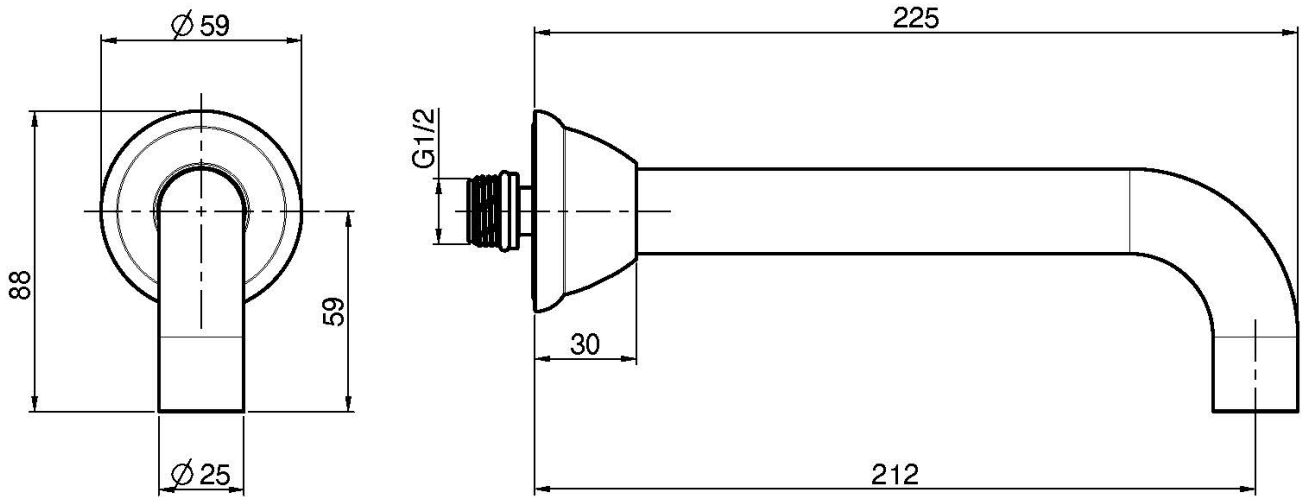

This drawing is the property of FIMA Carlo Frattini. Any complete or partial reproduction, or any transmission to third party without FIMA Carlo Frattini authorization is forbidden.