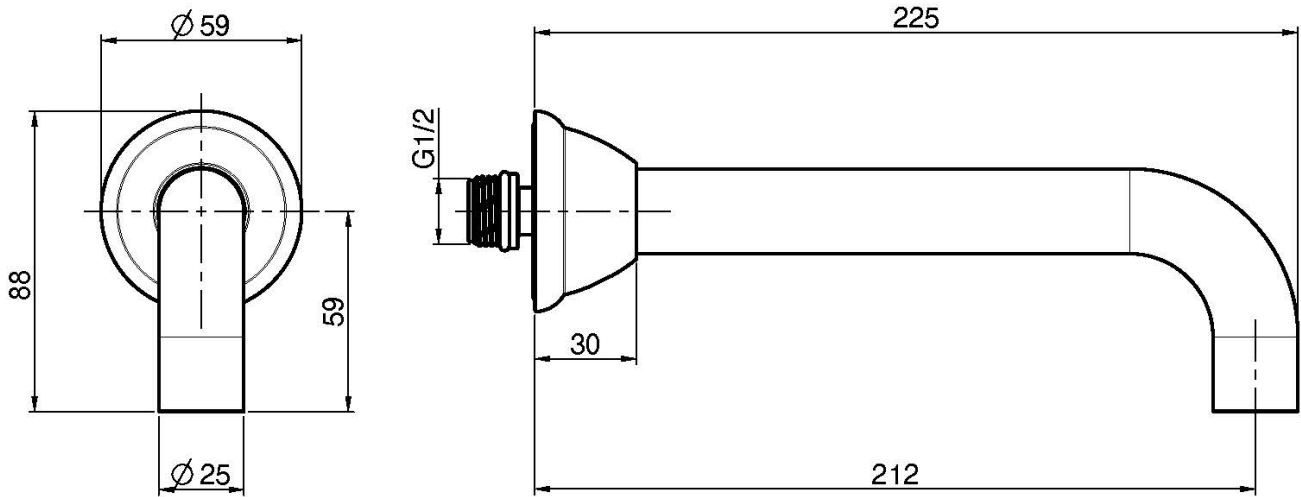

## ИЗЛИВ ДЛЯ НАСТЕННОГО МОНТАЖА К БОРТУ ВАННЫ

- Излив 207 мм
- резьба 1/2

Концы

-  ХРОМ  
CR
-  BRUSHED NICKEL  
SN
-  ЗОЛОТО  
OR
-  БРАШИРОВАННОЕ ЗОЛОТО  
OS
-  OLD BRONZE  
BR
-  АНТИЧНАЯ МЕДЬ  
RA

ИЗОБРАЖЕНИЕ