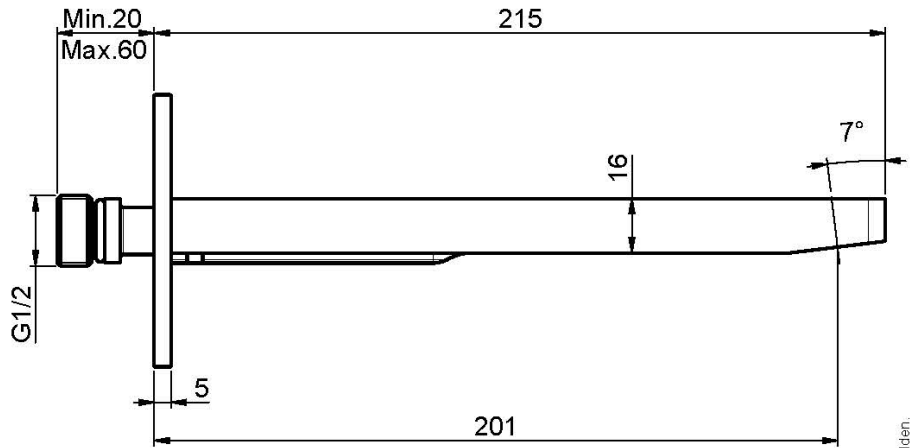

Код F2418

ИЗЛИВ ДЛЯ НАСТЕННОГО МОНТАЖА К БОРТУ ВАННЫ

- Излив 201 мм
- резьба 1/2

Концы

 ХРОМ
CR

 ЧЁРНЫЙ МАТОВЫЙ
NS

ИЗОБРАЖЕНИЕ

Общие условия продажи в нашем действующем прайс-листе.