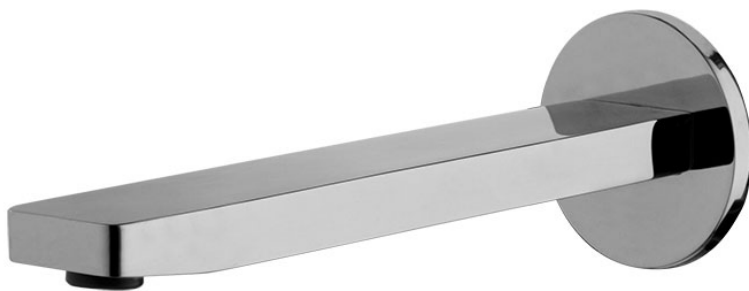

Код F2418

ИЗЛИВ ДЛЯ НАСТЕННОГО МОНТАЖА К БОРТУ ВАННЫ

- Излив 201 мм
- резьба 1/2

Концы

 ХРОМ
CR

 ЧЁРНЫЙ МАТОВЫЙ
NS

ИЗОБРАЖЕНИЕ

Общие условия продажи в нашем действующем прайс-листе.