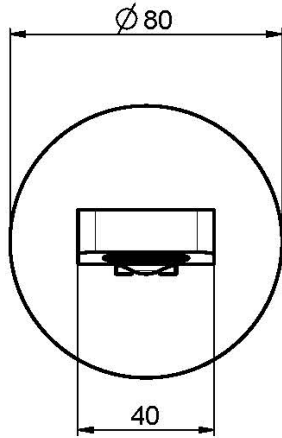

Код F2418

ИЗЛИВ ДЛЯ НАСТЕННОГО МОНТАЖА К БОРТУ ВАННЫ

- Излив 201 мм
- резьба 1/2

Концы

 ХРОМ
CR

 ЧЁРНЫЙ МАТОВЫЙ
NS

ИЗОБРАЖЕНИЕ

Общие условия продажи в нашем действующем прайс-листе.