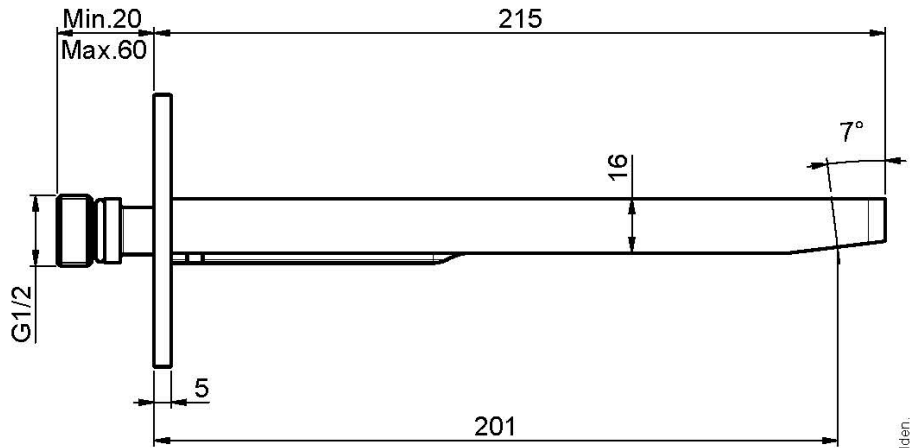

## ИЗЛИВ ДЛЯ НАСТЕННОГО МОНТАЖА К БОРТУ ВАННЫ

- Излив 201 мм
- резьба 1/2

Концы

 ХРОМ  
CR

 ЧЁРНЫЙ МАТОВЫЙ  
NS

ИЗОБРАЖЕНИЕ

Общие условия продажи в нашем действующем прайс-листе.

This drawing is the property of FIMA Carlo Frattini. Any complete or partial reproduction, or any transmission to third party without FIMA Carlo Frattini authorization is forbidden.