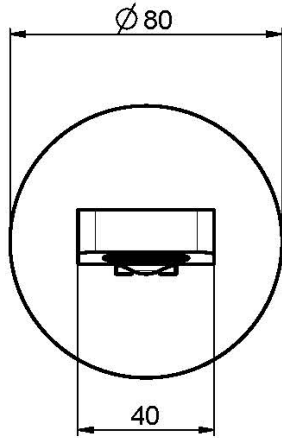

## ИЗЛИВ ДЛЯ НАСТЕННОГО МОНТАЖА К БОРТУ ВАННЫ

- Излив 201 мм
- резьба 1/2

Концы

 ХРОМ  
CR

 ЧЁРНЫЙ МАТОВЫЙ  
NS

ИЗОБРАЖЕНИЕ

Общие условия продажи в нашем действующем прайс-листе.

This drawing is the property of FIMA Carlo Frattini. Any complete or partial reproduction, or any transmission to third party without FIMA Carlo Frattini authorization is forbidden.