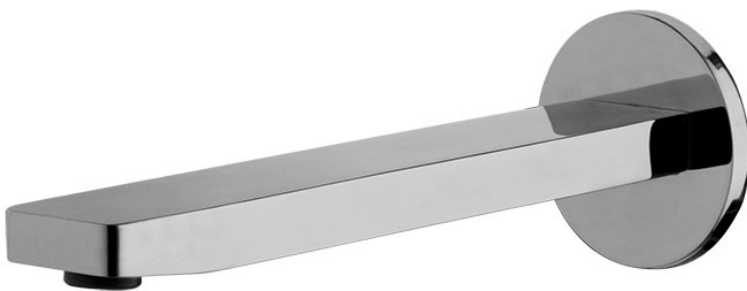

Код F2418

ИЗЛИВ ДЛЯ НАСТЕННОГО МОНТАЖА К БОРТУ ВАННЫ

- Излив 201 мм
- резьба 1/2

Концы

 ХРОМ
CR

 БЕЛЫЙ МАТОВЫЙ
BS

 ЧЁРНЫЙ МАТОВЫЙ
NS

ИЗОБРАЖЕНИЕ