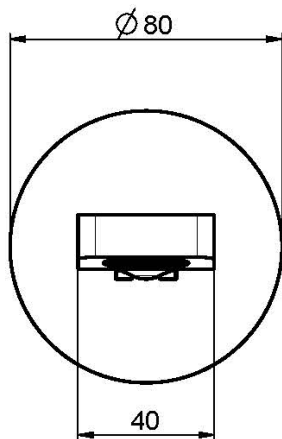

This drawing is the property of FIMA Carlo Frattini. Any complete or partial reproduction, or any transmission to third party without FIMA Carlo Frattini authorization is forbidden.