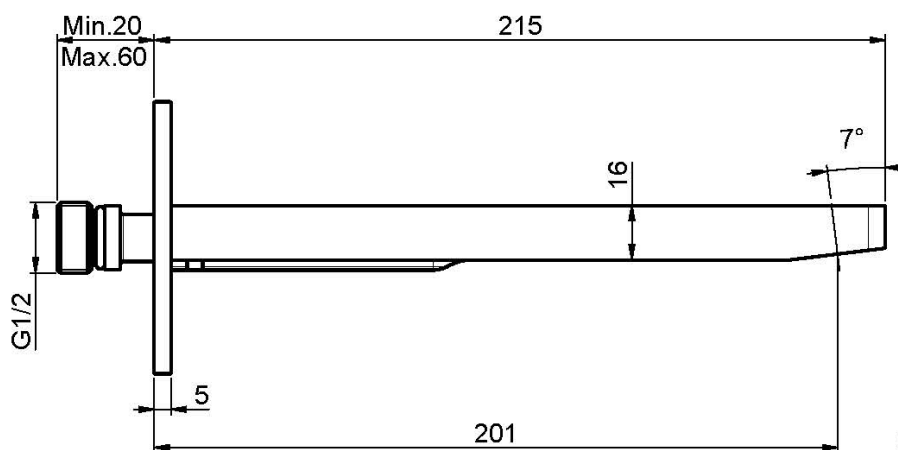

This drawing is the property of FIMA Carlo Frattini. Any complete or partial reproduction, or any transmission to third party without FIMA Carlo Frattini authorization is forbidden.