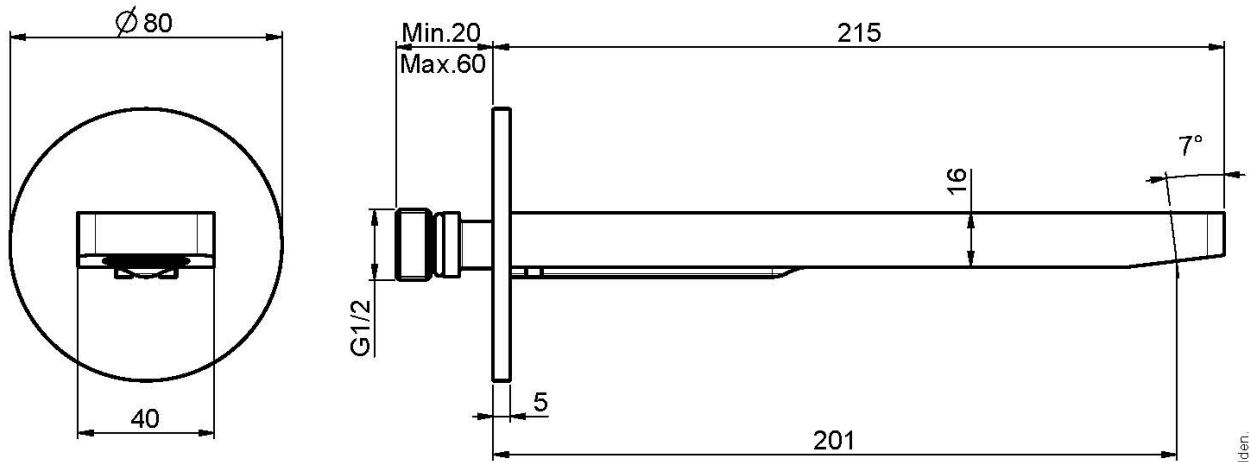

## ИЗЛИВ ДЛЯ НАСТЕННОГО МОНТАЖА К БОРТУ ВАННЫ

- Излив 201 мм
- резьба 1/2

Концы

 ХРОМ  
CR

ИЗОБРАЖЕНИЕ

Общие условия продажи в нашем действующем прайс-листе.

This drawing is the property of FIMA Carlo Frattini. Any complete or partial reproduction, or any transmission to third party without FIMA Carlo Frattini authorization is forbidden.