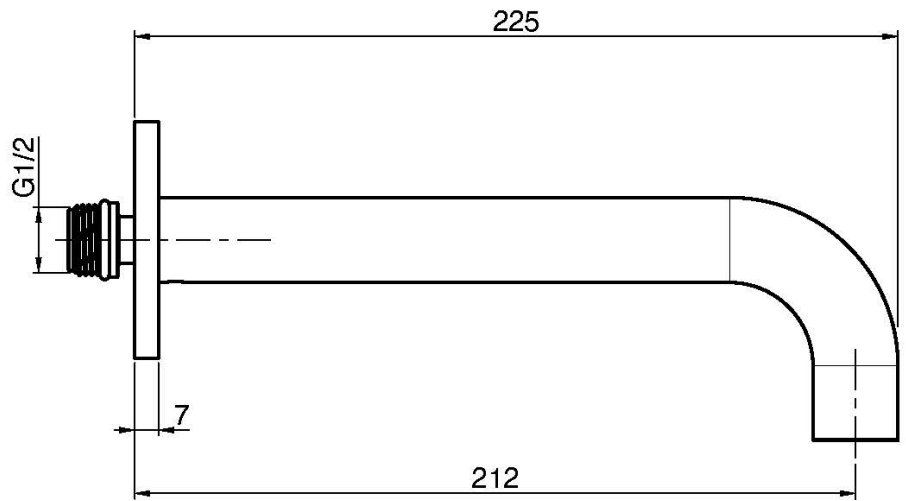

This drawing is the property of FIMA Carlo Frattini. Any complete or partial reproduction, or any transmission to third party without FIMA Carlo Frattini authorization is forbidden.