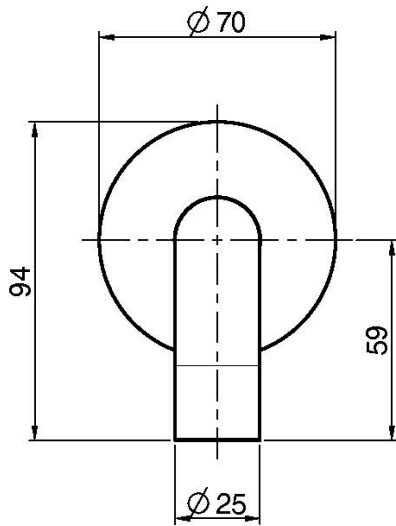

This drawing is the property of FIMA Carlo Frattini. Any complete or partial reproduction, or any transmission to third party without FIMA Carlo Frattini authorization is forbidden.