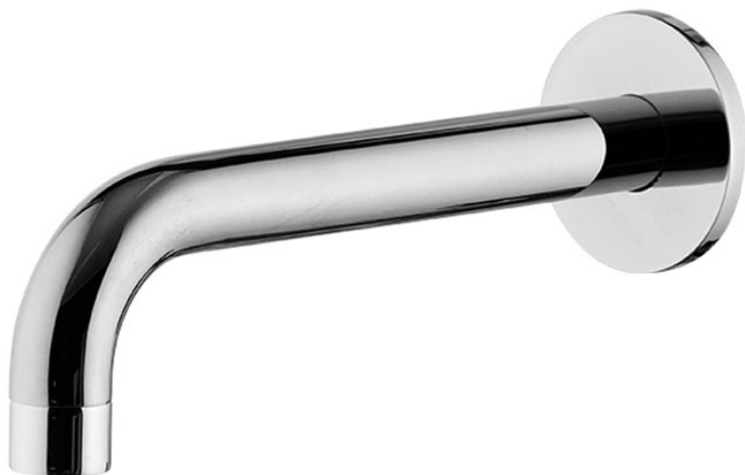

Код F2929

ИЗЛИВ ДЛЯ НАСТЕННОГО МОНТАЖА К БОРТУ ВАННЫ

- Излив 210 мм
- резьба 1/2

ИЗОБРАЖЕНИЕ

Концы

-  ХРОМ
CR
-  HL
-  HS
-  ZL
-  ZS
-  BRUSHED NICKEL
SN
-  ХРОМ ЧЁРНЫЙ
CN
-  БРАШИРОВАННОЕ ЧЁРНЫЙ
CS
-  БЕЛЫЙ МАТОВЫЙ
BS
-  ЧЁРНЫЙ МАТОВЫЙ
NS
-  ЗОЛОТО
OR
-  БРАШИРОВАННОЕ ЗОЛОТО
OS