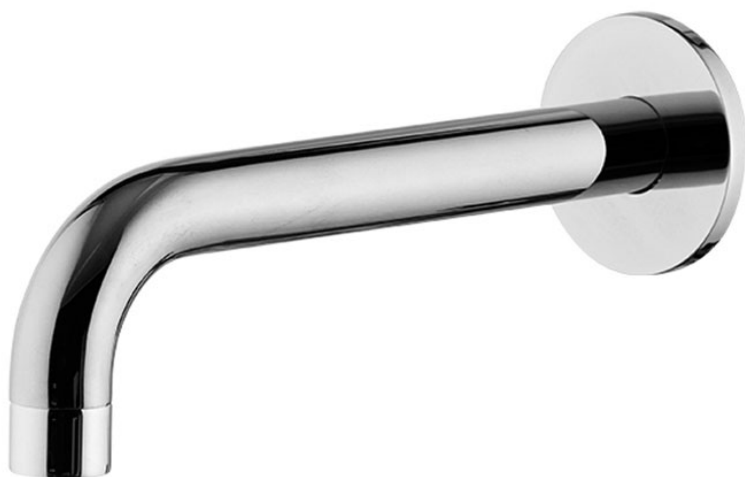

Код F2929

ИЗЛИВ ДЛЯ НАСТЕННОГО МОНТАЖА К БОРТУ ВАННЫ

- Излив 210 мм
- резьба 1/2

ИЗОБРАЖЕНИЕ

Концы

-  ХРОМ
CR
-  HL
-  HS
-  ZL
-  ZS
-  BRUSHED NICKEL
SN
-  ХРОМ ЧЁРНЫЙ
CN
-  БРАШИРОВАННОЕ ЧЁРНЫЙ
CS
-  БЕЛЫЙ МАТОВЫЙ
BS
-  ЧЁРНЫЙ МАТОВЫЙ
NS
-  ЗОЛОТО
OR
-  БРАШИРОВАННОЕ ЗОЛОТО
OS