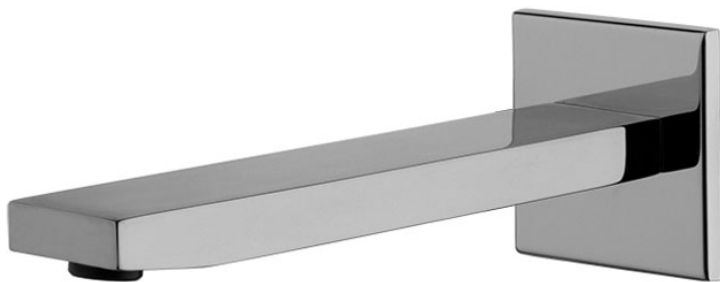

Код F2424

## ИЗЛИВ ДЛЯ НАСТЕННОГО МОНТАЖА К БОРТУ ВАННЫ

- Излив 201 мм
- резьба 1/2

Концы

 ХРОМ  
CR

 BRUSHED NICKEL  
SN

 БЕЛЫЙ МАТОВЫЙ  
BS

 ЧЁРНЫЙ МАТОВЫЙ  
NS

ИЗОБРАЖЕНИЕ