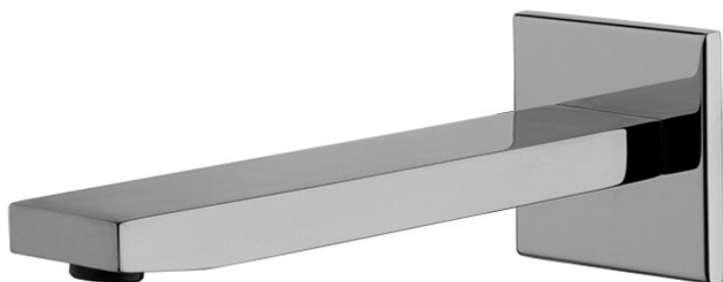

Код F2424

ИЗЛИВ ДЛЯ НАСТЕННОГО МОНТАЖА К БОРТУ ВАННЫ

- Излив 201 мм
- резьба 1/2

Концы

ХРОМ
CR

BRUSHED NICKEL
SN

БЕЛЫЙ МАТОВЫЙ
BS

ЧЁРНЫЙ МАТОВЫЙ
NS

ИЗОБРАЖЕНИЕ

Общие условия продажи в нашем действующем прайс-листе.