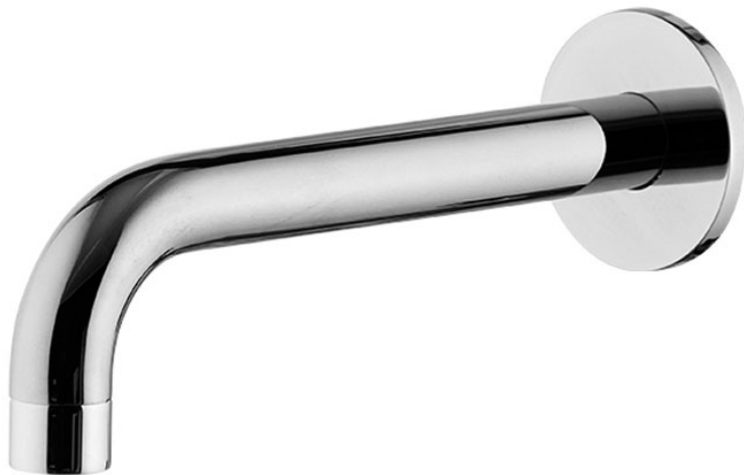

Код F2929

## ИЗЛИВ ДЛЯ НАСТЕННОГО МОНТАЖА К БОРТУ ВАННЫ

- Излив 207 мм
- резьба 1/2