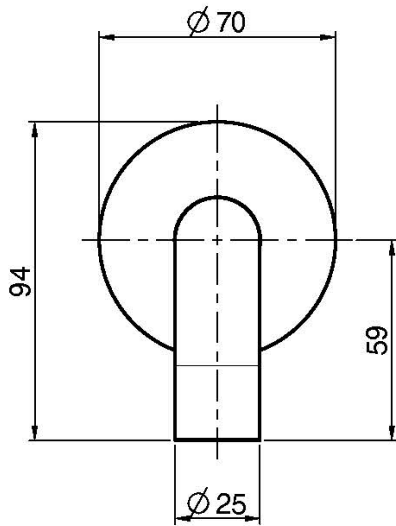

## ИЗЛИВ ДЛЯ НАСТЕННОГО МОНТАЖА К БОРТУ ВАННЫ

- Излив 207 мм
- резьба 1/2

### ИЗОБРАЖЕНИЕ