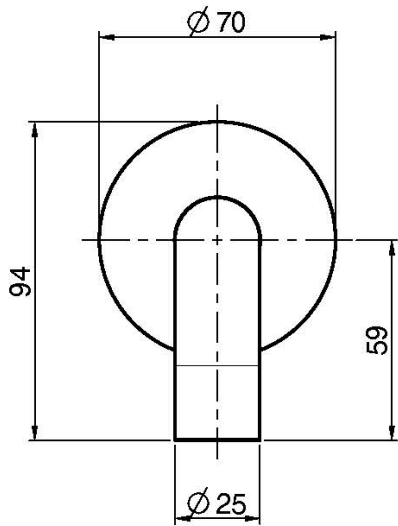

This drawing is the property of FIMA Carlo Frattini. Any complete or partial reproduction, or any transmission to third party without FIMA Carlo Frattini authorization is forbidden.