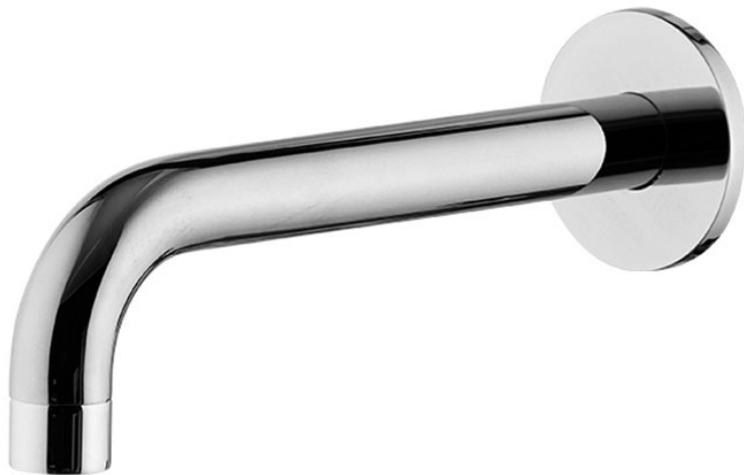

Код F2929

ИЗЛИВ ДЛЯ НАСТЕННОГО МОНТАЖА К БОРТУ ВАННЫ

- Излив 207 мм
- резьба 1/2

ИЗОБРАЖЕНИЕ

Концы

 ХРОМ
CR

 HL

 HS

 BRUSHED NICKEL
SN

 ХРОМ ЧЁРНЫЙ
CN

 БРАШИРОВАННОЕ ЧЁРНЫЙ
CS

 БЕЛЫЙ МАТОВЫЙ
BS

 ЧЁРНЫЙ МАТОВЫЙ
NS

Общие условия продажи в нашем действующем прайс-листе.

This drawing is the property of FIMA Carlo Frattini. Any complete or partial reproduction, or any transmission to third party without FIMA Carlo Frattini authorization is forbidden.