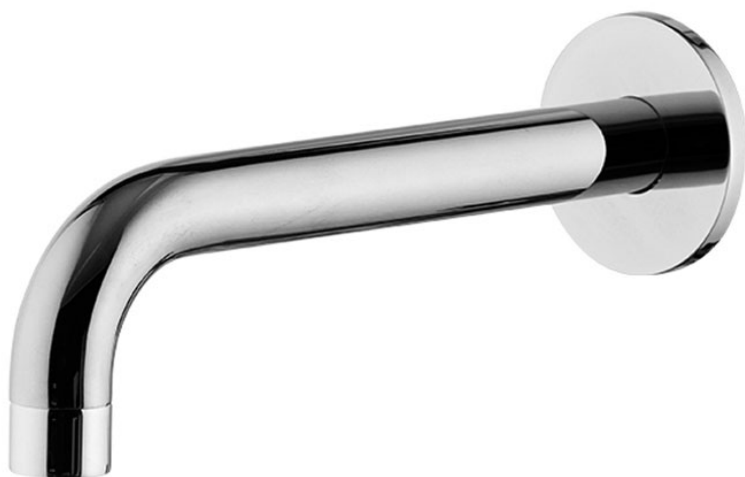

Код F2929

ИЗЛИВ ДЛЯ НАСТЕННОГО МОНТАЖА К БОРТУ ВАННЫ

- Излив 207 мм
- резьба 1/2

ИЗОБРАЖЕНИЕ

Концы

-  ХРОМ
CR
-  HL
-  HS
-  ZL
-  ZS
-  BRUSHED NICKEL
SN
-  ХРОМ ЧЁРНЫЙ
CN
-  БРАШИРОВАННОЕ ЧЁРНЫЙ
CS
-  БЕЛЫЙ МАТОВЫЙ
BS
-  ЧЁРНЫЙ МАТОВЫЙ
NS
-  ЗОЛОТО
OR
-  БРАШИРОВАННОЕ ЗОЛОТО
OS