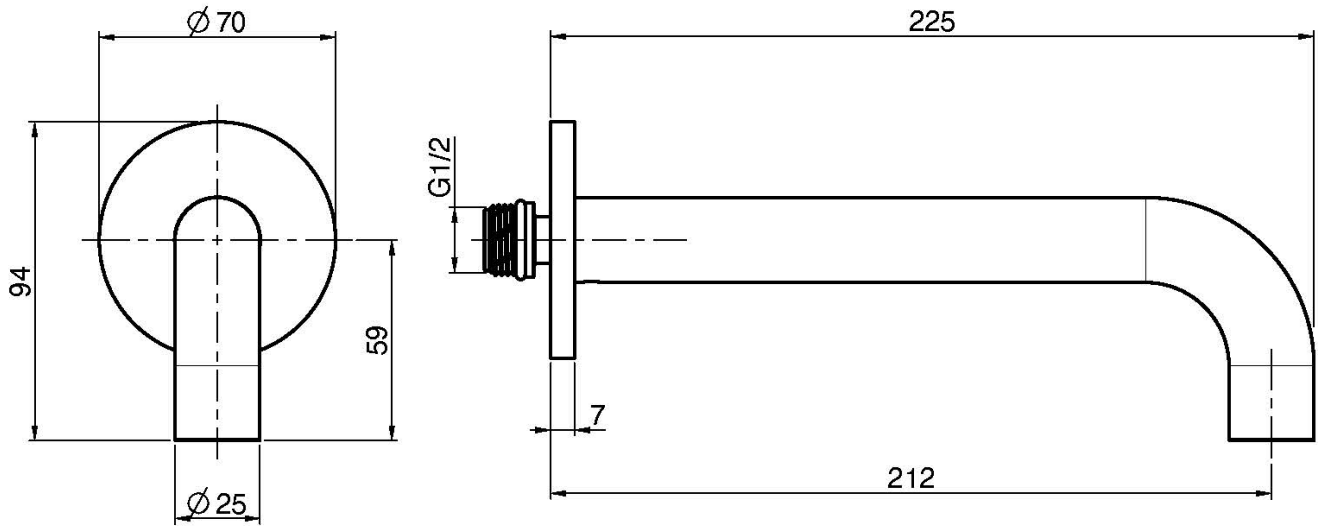

This drawing is the property of FIMA Carlo Frattini. Any complete or partial reproduction, or any transmission to third party without FIMA Carlo Frattini authorization is forbidden.