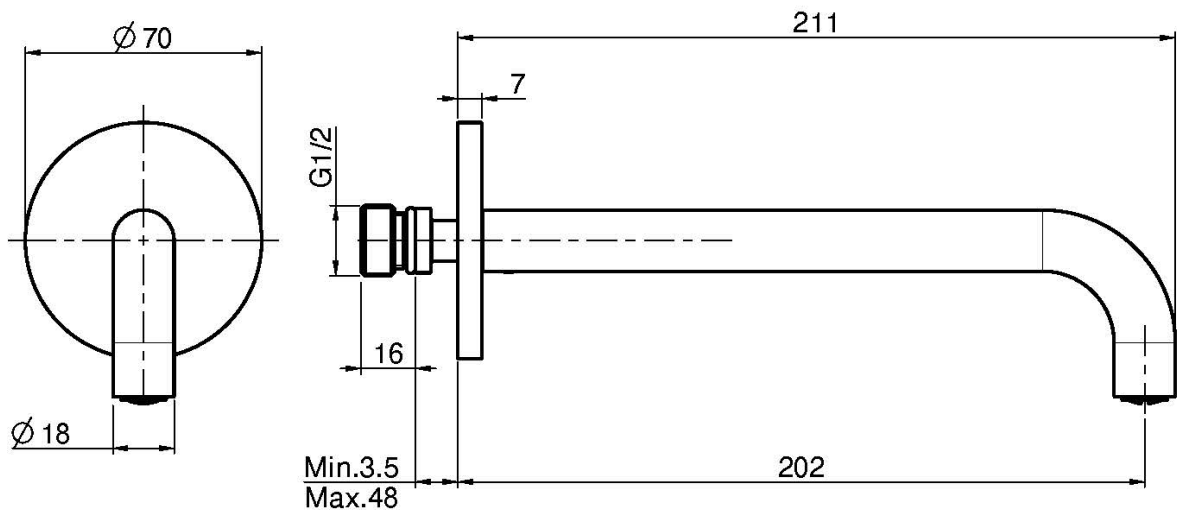

Код F2944

ИЗЛИВ ДЛЯ НАСТЕННОГО МОНТАЖА К БОРТУ ВАННЫ

- излив 202 мм
- резьба 1/2

Концы

ИЗОБРАЖЕНИЕ

Общие условия продажи в нашем действующем прайс-листе.

This drawing is the property of FIMA Carlo Frattini. Any complete or partial reproduction, or any transmission to third party without FIMA Carlo Frattini authorization is forbidden.