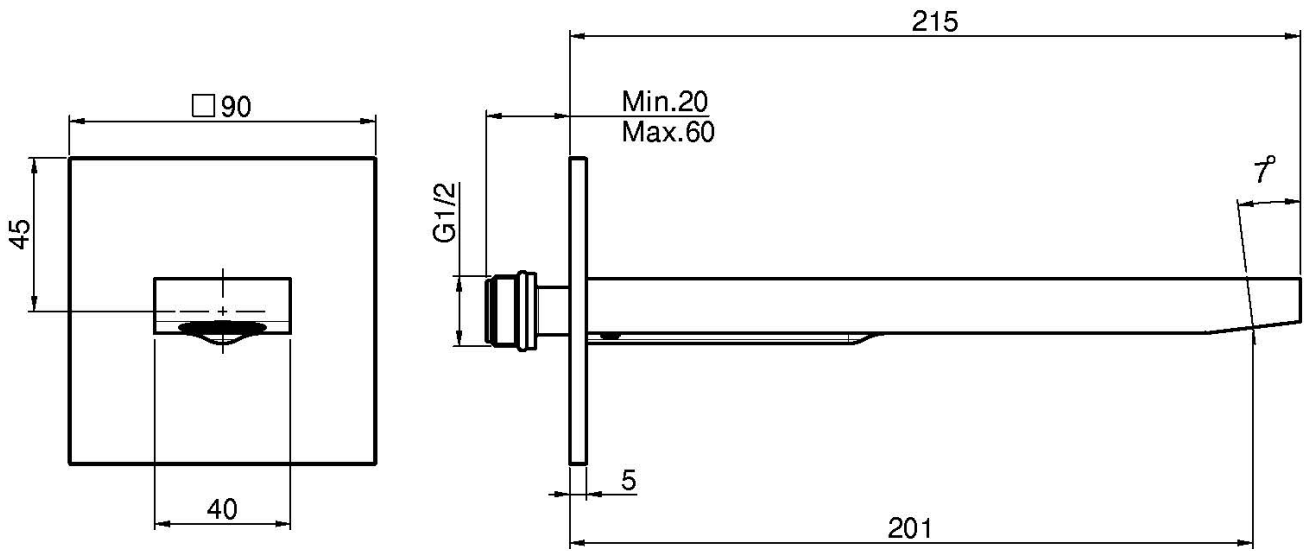

This drawing is the property of FIMA Carlo Frattini. Any complete or partial reproduction, or any transmission to third party without FIMA Carlo Frattini authorization is forbidden.