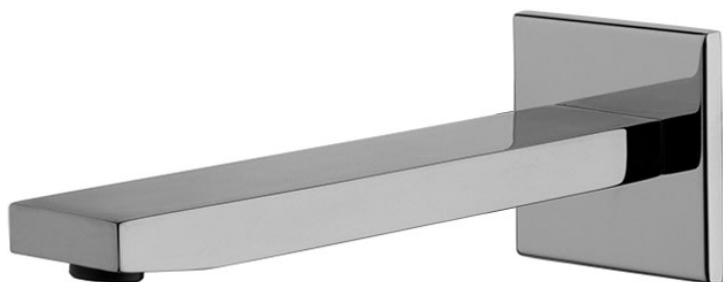

Код F2424

ИЗЛИВ ДЛЯ НАСТЕННОГО МОНТАЖА К БОРТУ ВАННЫ

- Излив 201 мм
- резьба 1/2

ИЗОБРАЖЕНИЕ

Концы

- ХРОМ
  CR
- HL
- HS
- ZL
- ZS
- BRUSHED NICKEL
  SN
- ХРОМ ЧЁРНЫЙ
  CN
- БРАШИРОВАННОЕ ЧЁРНЫЙ
  CS
- БЕЛЫЙ МАТОВЫЙ
  BS
- ЧЁРНЫЙ МАТОВЫЙ
  NS
- ЗОЛОТО
  OR
- БРАШИРОВАННОЕ ЗОЛОТО
  OS

Общие условия продажи в нашем действующем прайс-листе.