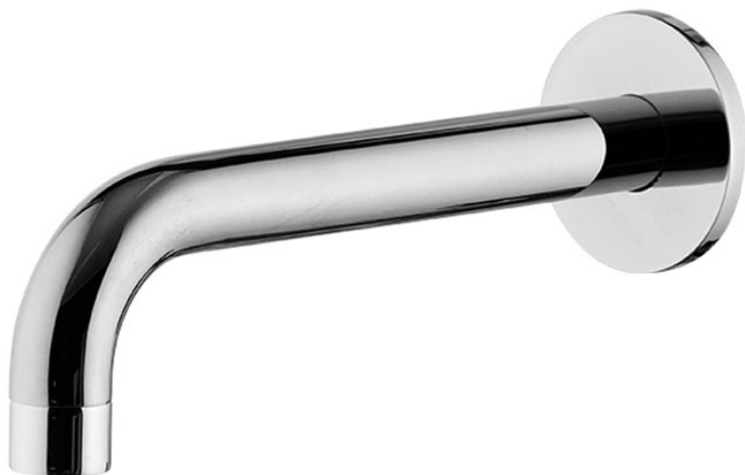

Код F2929

ИЗЛИВ ДЛЯ НАСТЕННОГО МОНТАЖА К БОРТУ ВАННЫ

- Излив 207 мм
- резьба 1/2

ИЗОБРАЖЕНИЕ

Концы

-  ХРОМ
CR
-  HL
-  HS
-  ZL
-  ZS
-  BRUSHED NICKEL
SN
-  ХРОМ ЧЁРНЫЙ
CN
-  БРАШИРОВАННОЕ ЧЁРНЫЙ
CS
-  БЕЛЫЙ МАТОВЫЙ
BS
-  ЧЁРНЫЙ МАТОВЫЙ
NS
-  ЗОЛОТО
OR
-  БРАШИРОВАННОЕ ЗОЛОТО
OS