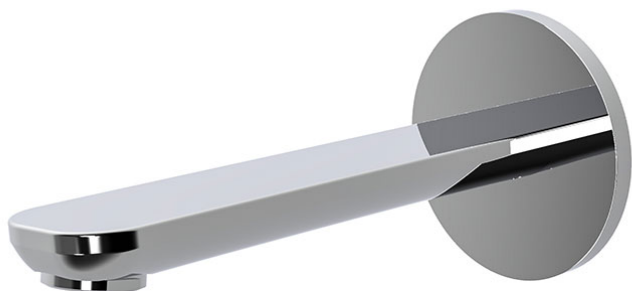

Код F2222

ИЗЛИВ ДЛЯ НАСТЕННОГО МОНТАЖА К БОРТУ ВАННЫ

- Излив 201 мм
- резьба 1/2

ИЗОБРАЖЕНИЕ

Finiture

-  ХРОМ
CR
-  HL
-  HS
-  ZL
-  ZS
-  BRUSHED NICKEL
SN
-  ХРОМ ЧЁРНЫЙ
CN
-  БРАШИРОВАННОЕ ЧЁРНЫЙ
CS
-  БЕЛЫЙ МАТОВЫЙ
BS
-  ЧЁРНЫЙ МАТОВЫЙ
NS
-  ЗОЛОТО
OR
-  БРАШИРОВАННОЕ ЗОЛОТО
OS