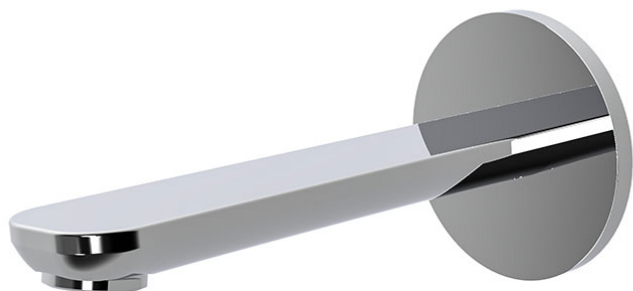

Код F2222

ИЗЛИВ ДЛЯ НАСТЕННОГО МОНТАЖА К БОРТУ ВАННЫ

- Излив 201 мм
- резьба 1/2

ИЗОБРАЖЕНИЕ

Finiture

-  ХРОМ
CR
-  HL
-  HS
-  ZL
-  ZS
-  BRUSHED NICKEL
SN
-  ХРОМ ЧЁРНЫЙ
CN
-  БРАШИРОВАННОЕ ЧЁРНЫЙ
CS
-  БЕЛЫЙ МАТОВЫЙ
BS
-  ЧЁРНЫЙ МАТОВЫЙ
NS
-  ЗОЛОТО
OR
-  БРАШИРОВАННОЕ ЗОЛОТО
OS