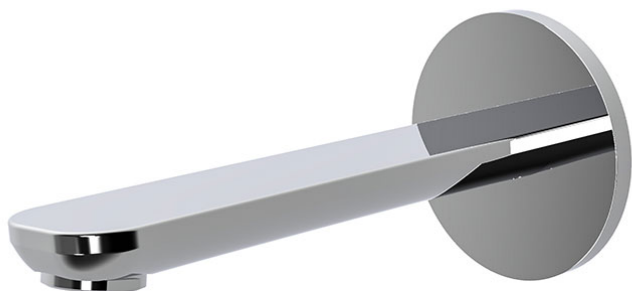

Код F2222

ИЗЛИВ ДЛЯ НАСТЕННОГО МОНТАЖА К БОРТУ ВАННЫ

- Излив 201 мм
- резьба 1/2

ИЗОБРАЖЕНИЕ

Finiture

-  ХРОМ
CR
-  HL
-  HS
-  ZL
-  ZS
-  BRUSHED NICKEL
SN
-  ХРОМ ЧЁРНЫЙ
CN
-  БРАШИРОВАННОЕ ЧЁРНЫЙ
CS
-  БЕЛЫЙ МАТОВЫЙ
BS
-  ЧЁРНЫЙ МАТОВЫЙ
NS