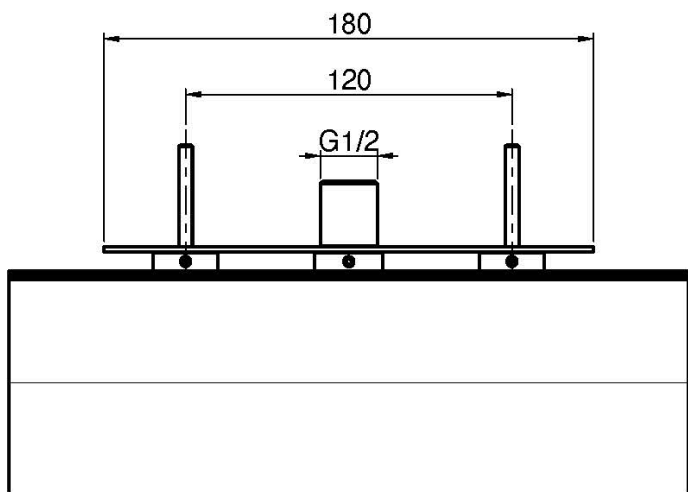

Код F2623

КАСКАД ПРИСТЕННЫЙ

- каскадная струя

Концы

 ХРОМ
CR

ИЗОБРАЖЕНИЕ

Общие условия продажи в нашем действующем прайс-листе.

This drawing is the property of FIMA Carlo Frattini. Any complete or partial reproduction, or any transmission to third party without FIMA Carlo Frattini authorization is forbidden.