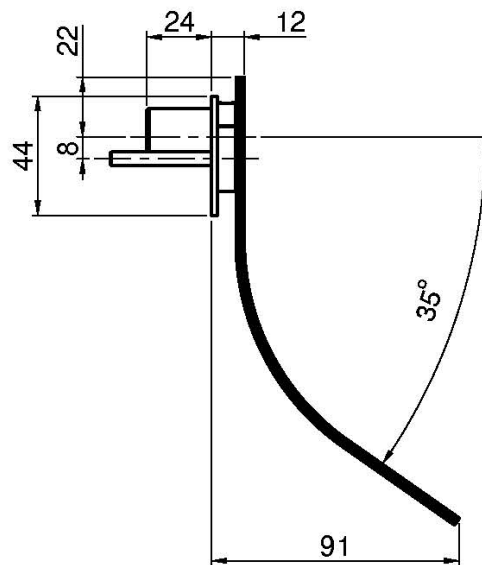

Код F2623

КАСКАД ПРИСТЕННЫЙ

- каскадная струя

Концы

 ХРОМ
CR

ИЗОБРАЖЕНИЕ

Общие условия продажи в нашем действующем прайс-листе.

This drawing is the property of FIMA Carlo Frattini. Any complete or partial reproduction, or any transmission to third party without FIMA Carlo Frattini authorization is forbidden.