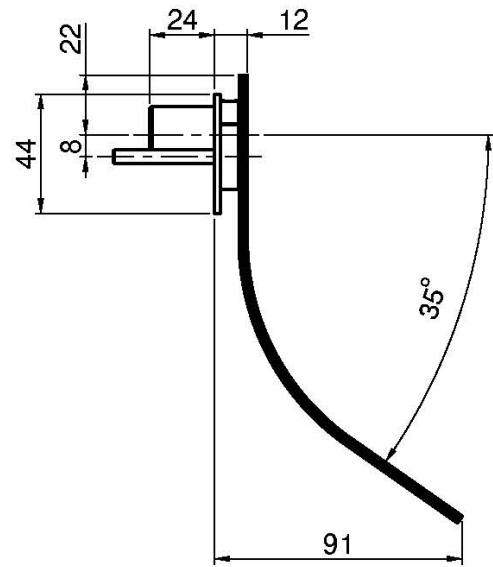

Код F2623

КАСКАД ПРИСТЕННЫЙ

- каскадная струя

Концы

ХРОМ

ИЗОБРАЖЕНИЕ

Общие условия продажи в нашем действующем прайс-листе.

This drawing is the property of FIMA Carlo Frattini. Any complete or partial reproduction, or any transmission to third party without FIMA Carlo Frattini authorization is forbidden.