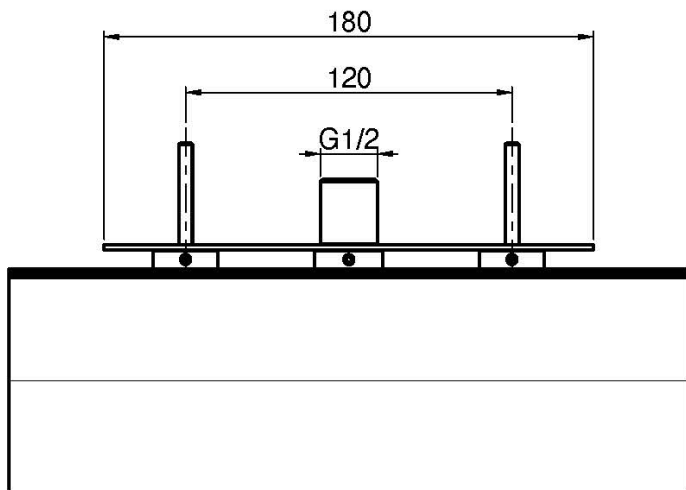

Код F2623

КАСКАД ПРИСТЕННЫЙ

- каскадная струя

Концы

ХРОМ

ИЗОБРАЖЕНИЕ

Общие условия продажи в нашем действующем прайс-листе.

This drawing is the property of FIMA Carlo Frattini. Any complete or partial reproduction, or any transmission to third party without FIMA Carlo Frattini authorization is forbidden.