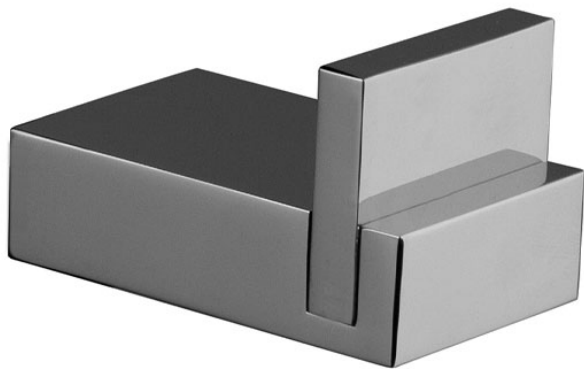

Код F6024/1

**КРЮЧОК ОДИНАРНЫЙ**

ИЗОБРАЖЕНИЕ

Концы

-  ХРОМ  
CR
-  HL
-  HS
-  ZL
-  ZS
-  BRUSHED NICKEL  
SN
-  ХРОМ ЧЁРНЫЙ  
CN
-  БРАШИРОВАННОЕ ЧЁРНЫЙ  
CS
-  БЕЛЫЙ МАТОВЫЙ  
BS
-  ЧЁРНЫЙ МАТОВЫЙ  
NS
-  ЗОЛОТО  
OR
-  БРАШИРОВАННОЕ ЗОЛОТО  
OS