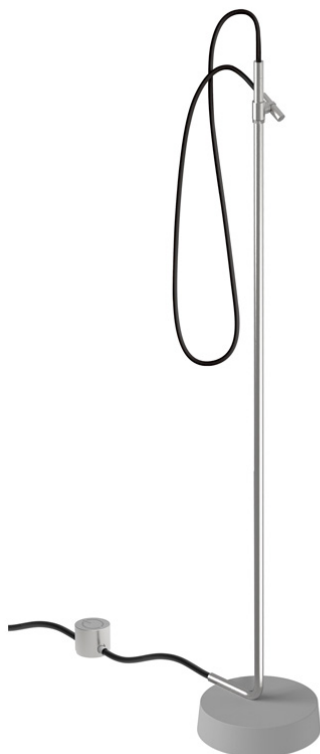

Код F5972

НАРУЖНАЯ ДУШЕВАЯ КОЛОННА С ОДНИМ ВЫХОДОМ INGIRO

- подвижный держатель для душа
- Кнопка-педаль ножная для открытия/закрытия потока
- ручной душ из высококачественной нержавеющей стали
- только холодная вода
- одиночное соединение 1/2"
- светло-серый шланг питания из ПВХ. В вариантах отделки NS(чёрный матовый) и INOX(нержавеющая сталь) шланг окрашен в черный цвет. Длина 5м + 5м
- бетонное основание серого цвета. Отделка NS имеет основание из черного матового бетона.
- совместимость с аксессуарами Ingiro

Finiture

- INOX
- AZ
- VE
- BG
- ЧЁРНЫЙ МАТОВЫЙ
NS

ИЗОБРАЖЕНИЕ

Общие условия продажи в нашем действующем прайс-листе.