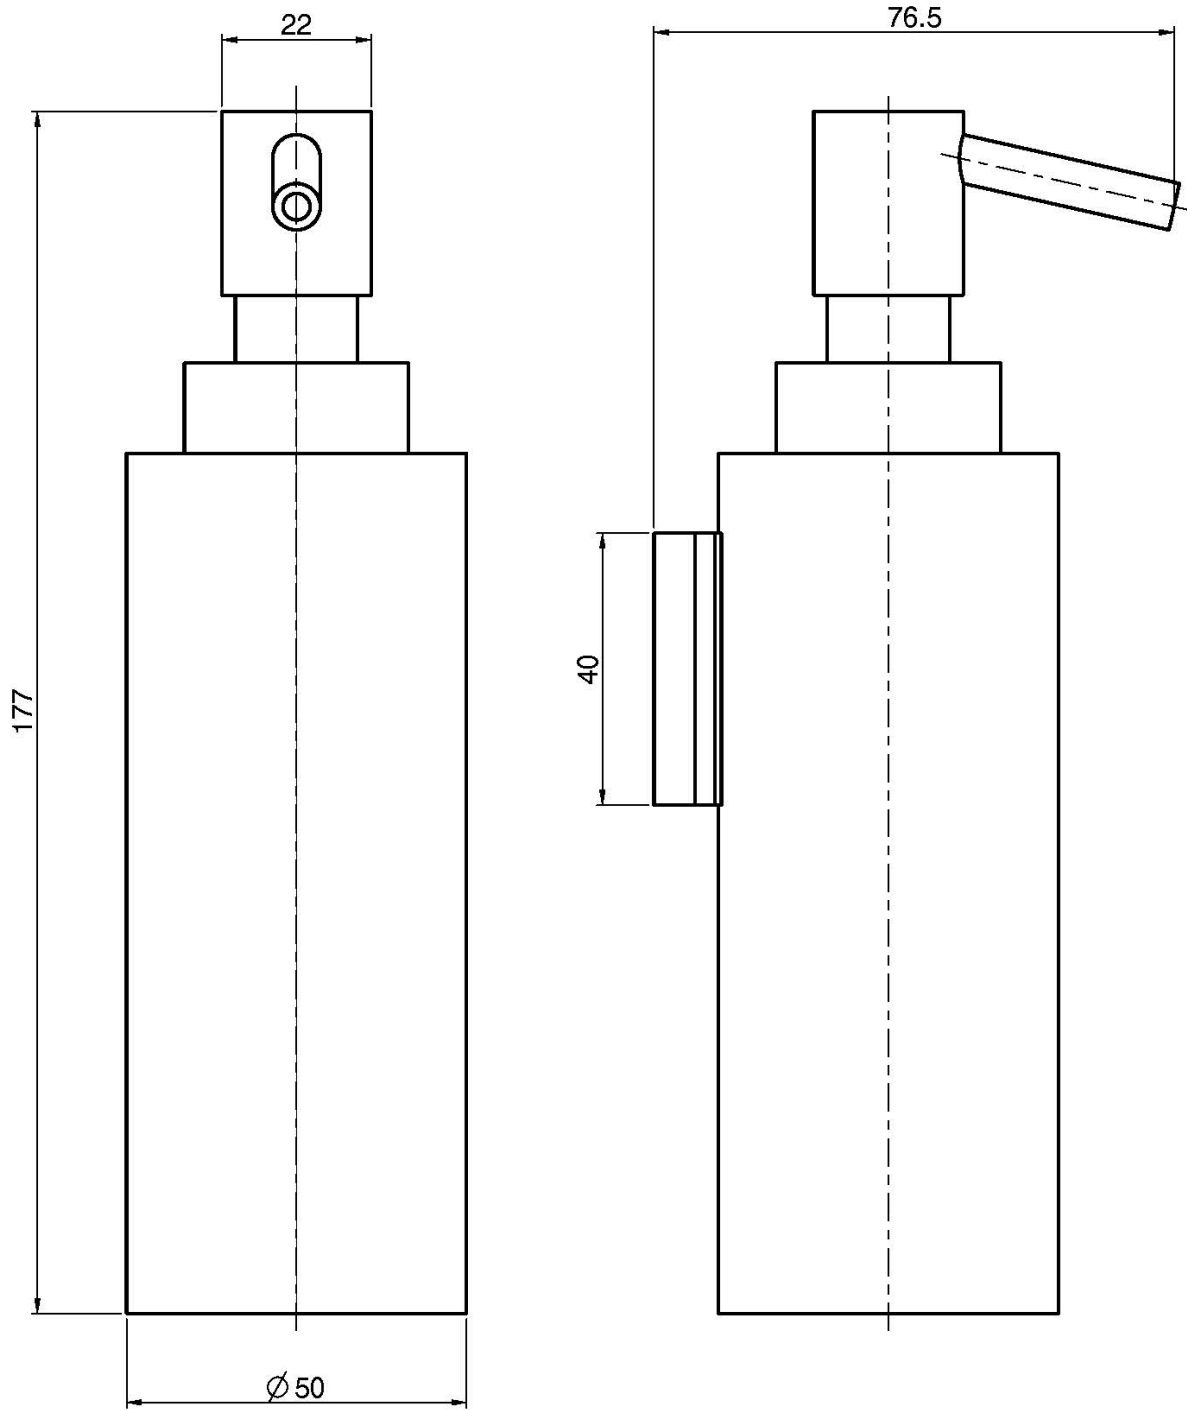

This drawing is the property of FIMA Carlo Frattini. Any complete or partial reproduction, or any transmission to third party without FIMA Carlo Frattini authorization is forbidden.