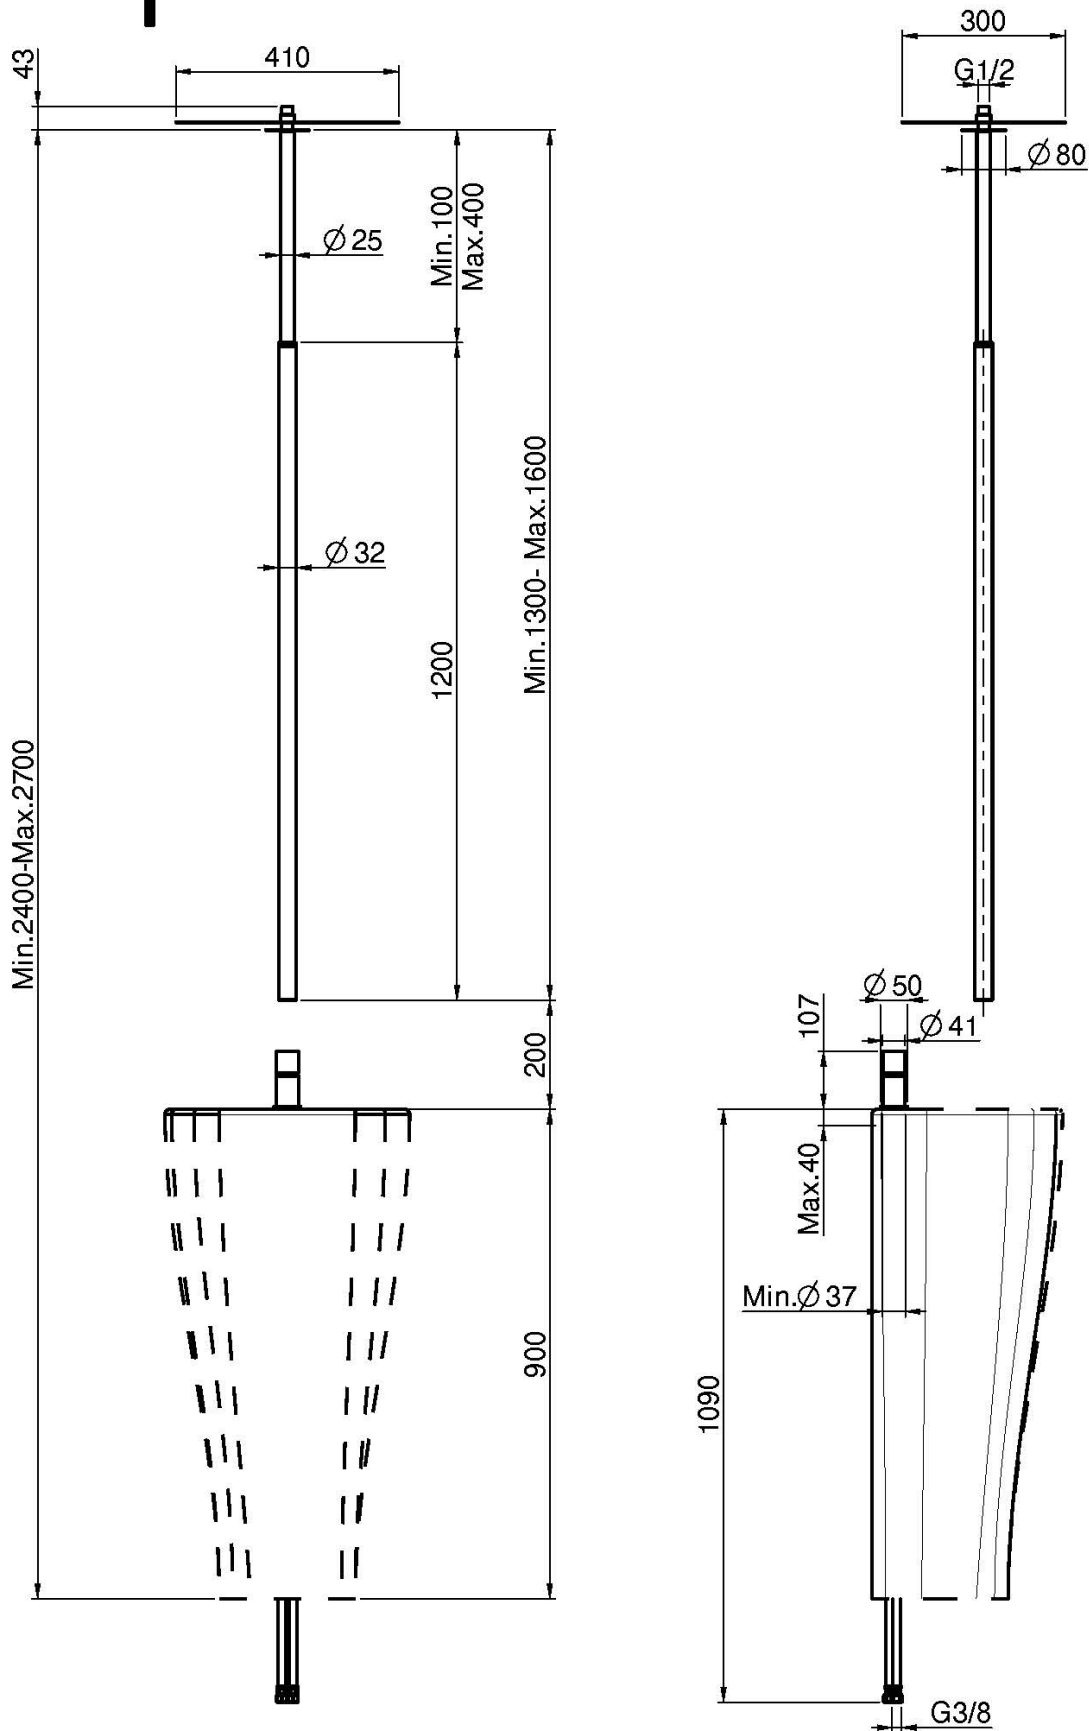

Код F4191

## ОДНОРЫЧАЖНЫЙ СМЕСИТЕЛЬ НА РАКОВИНУ С ПОТОЛОЧНЫМ ИЗЛИВОМ

- Минимальная длина излива 1300 мм
- Максимальная длина излива 1600 мм
- с тремя гибкими шлангами 1100 мм
- Этот продукт без донного клапана

### ИЗОБРАЖЕНИЕ

### Концы

-  ХРОМ  
CR
-  HL
-  HS
-  BRUSHED NICKEL  
SN
-  ХРОМ ЧЁРНЫЙ  
CN
-  БРАШИРОВАННОЕ ЧЁРНЫЙ  
CS

ТОВАРЫ НЕОБХОДИМО ЗАКАЗАТЬ  
ОТДЕЛЬНО

[Потолочная панель](#)

Общие условия продажи в нашем действующем прайс-листе.