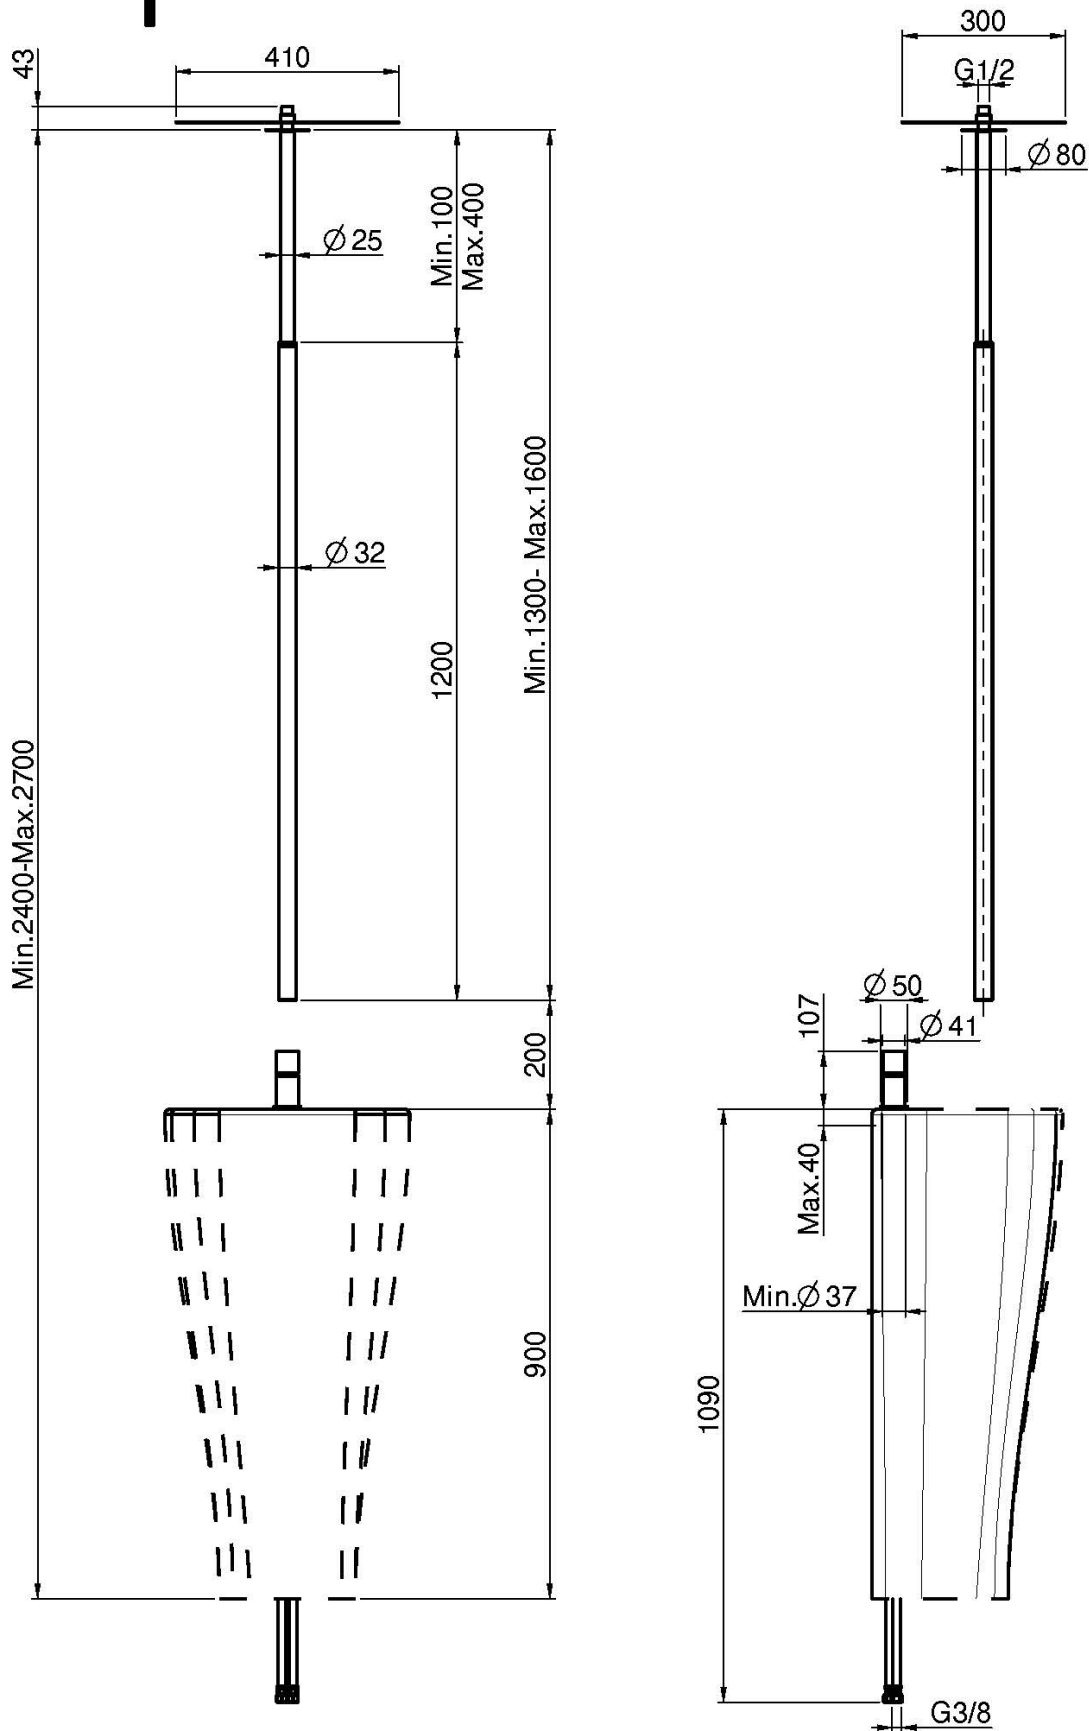

Код F4191

ОДНОРЫЧАЖНЫЙ СМЕСИТЕЛЬ НА РАКОВИНУ С ПОТОЛОЧНЫМ ИЗЛИВОМ

- Минимальная длина излива 1300 мм
- Максимальная длина излива 1600 мм
- с тремя гибкими шлангами 1100 мм
- Этот продукт без донного клапана

Концы

-  ХРОМ
CR
-  HL
-  HS
-  BRUSHED NICKEL
SN
-  ХРОМ ЧЁРНЫЙ
CN
-  БРАШИРОВАННОЕ ЧЁРНЫЙ
CS

ИЗОБРАЖЕНИЕ

ТОВАРЫ НЕОБХОДИМО ЗАКАЗАТЬ
ОТДЕЛЬНО

[Потолочная панель](#)

Общие условия продажи в нашем действующем прайс-листе.