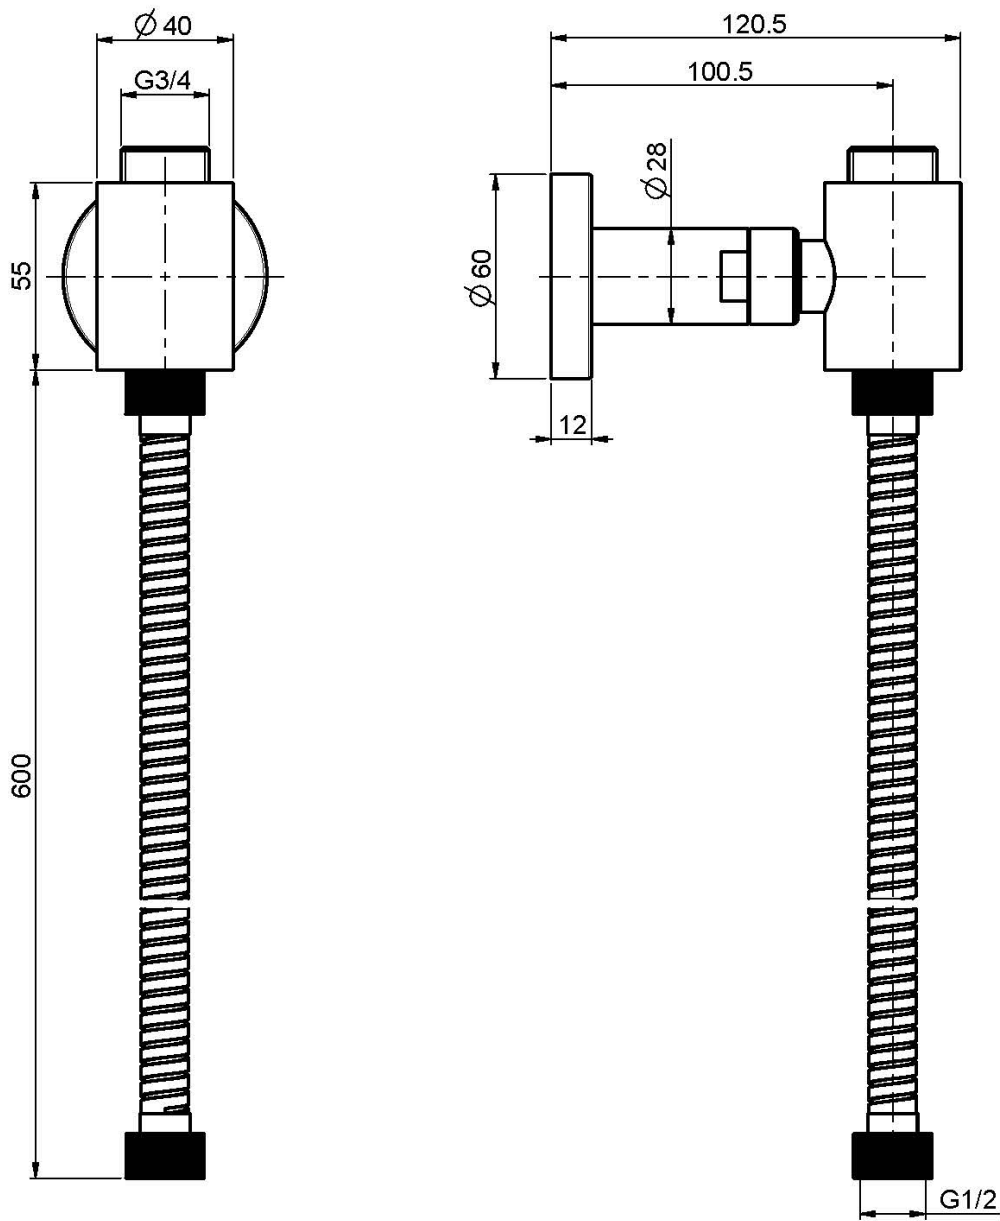

This drawing is the property of FIMA Carlo Frattini. Any complete or partial reproduction, or any transmission to third party without FIMA Carlo Frattini authorization is forbidden.