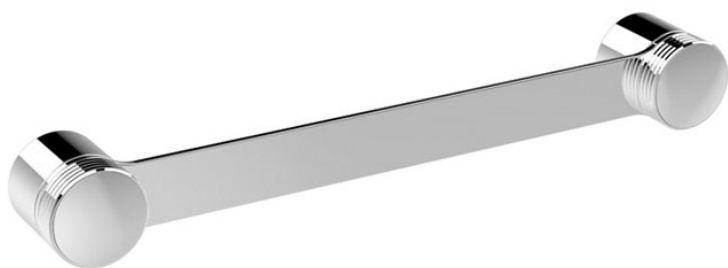

Код F6100/40

ПОЛОТЕНЦЕДЕРЖАТЕЛЬ 40 CM

• НАКЛАДКА ЗАКАЗЫВАЕТСЯ ОТДЕЛЬНО

ИЗОБРАЖЕНИЕ

Текстуру

 H COLLECTION

 V COLLECTION

 X COLLECTION

Концы

 ХРОМ
CR

 HL

 HS

 ZL

 ZS

 BRUSHED NICKEL
SN

 ХРОМ ЧЁРНЫЙ
CN