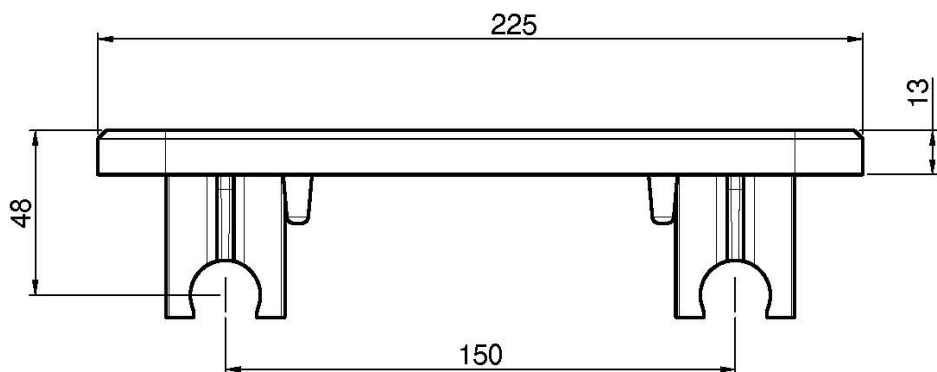

## ПОЛОЧКА АКССУАР

• Совместима со всеми термостатическими стойками и артикулами F3155/RP251 F3255/R256

Концы

 ХРОМ  
CR

 БЕЛЫЙ МАТОВЫЙ  
BS

 ЧЁРНЫЙ МАТОВЫЙ  
NS

ИЗОБРАЖЕНИЕ

Общие условия продажи в нашем действующем прайс-листе.