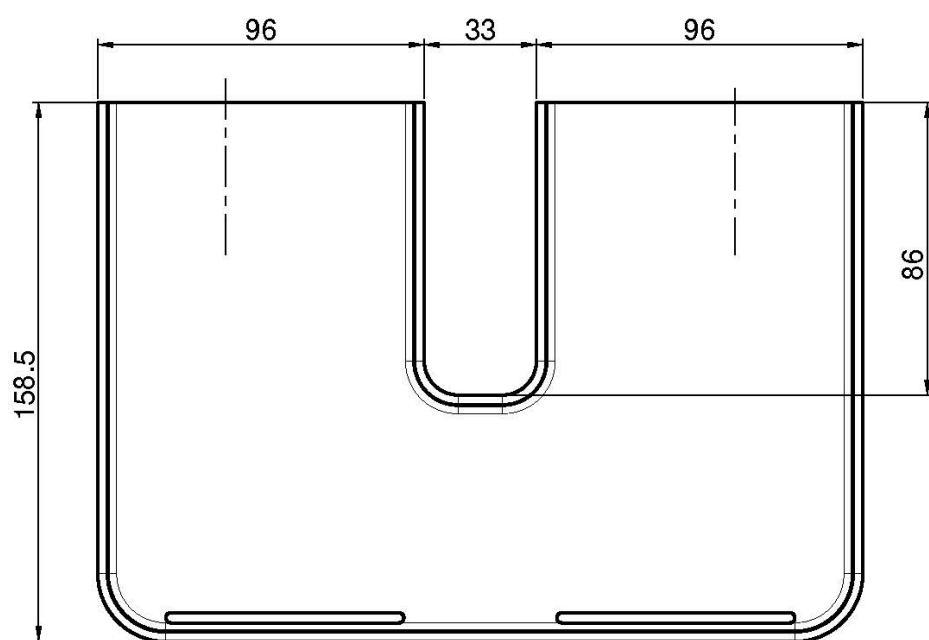

This drawing is the property of FIMA Carlo Frattini. Any complete or partial reproduction, or any transmission to third party without FIMA Carlo Frattini authorization is forbidden.