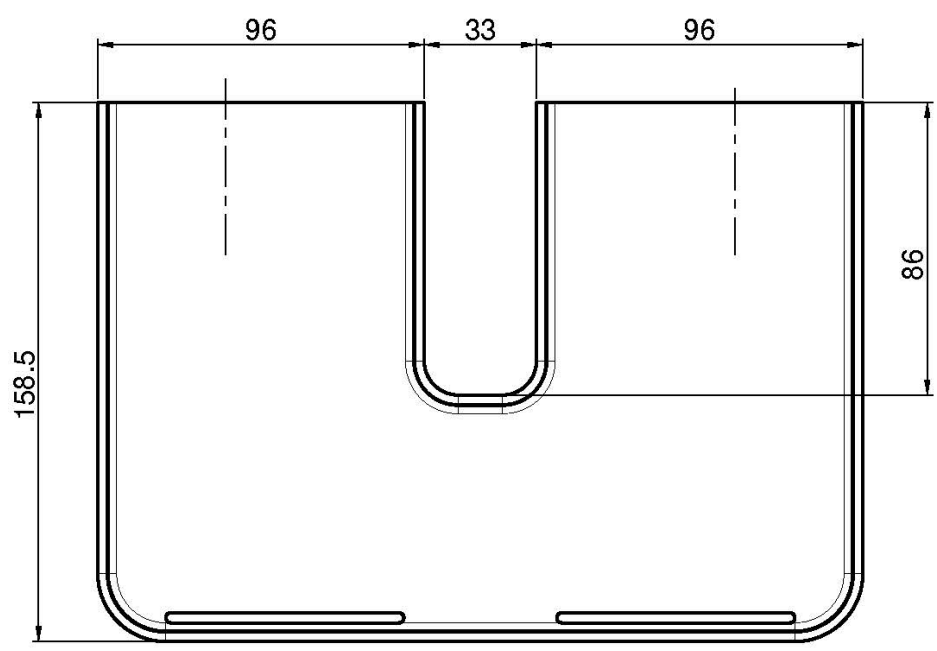

## ПОЛОЧКА АКССУАР

• Совместима со всеми термостатическими стойками и артикулами F3155/RP251 F3255/R256

Концы

 ХРОМ  
CR

 БЕЛЫЙ МАТОВЫЙ  
BS

 ЧЁРНЫЙ МАТОВЫЙ  
NS

ИЗОБРАЖЕНИЕ

Общие условия продажи в нашем действующем прайс-листе.