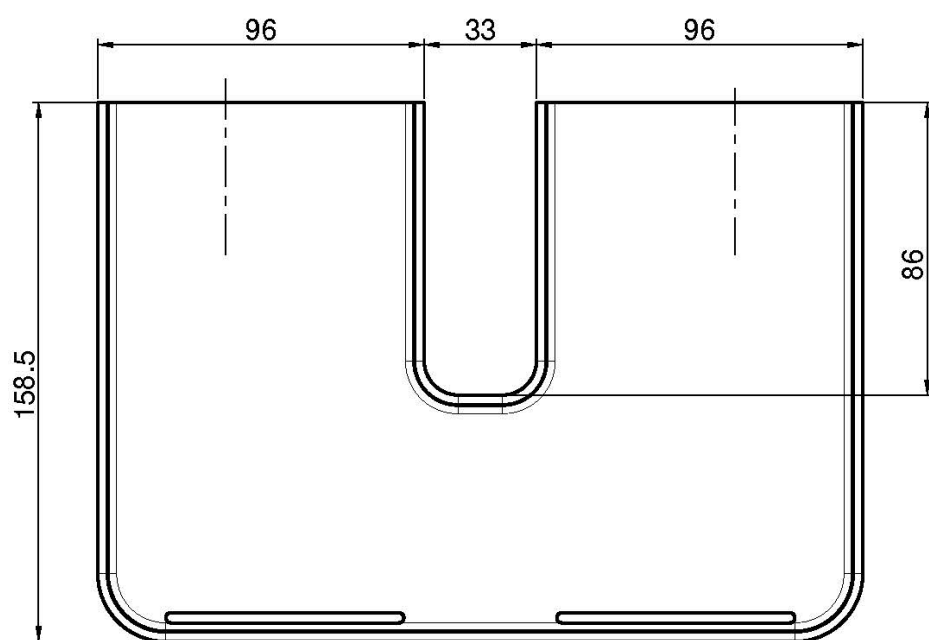

### ПОЛОЧКА АКССУАР

- Совместима со всеми термостатическими стойками и артикулами F3155/RP251 F3255/R256

Концы

 ХРОМ  
CR

 БЕЛЫЙ МАТОВЫЙ  
BS

 ЧЁРНЫЙ МАТОВЫЙ  
NS

ИЗОБРАЖЕНИЕ

Общие условия продажи в нашем действующем прайс-листе.