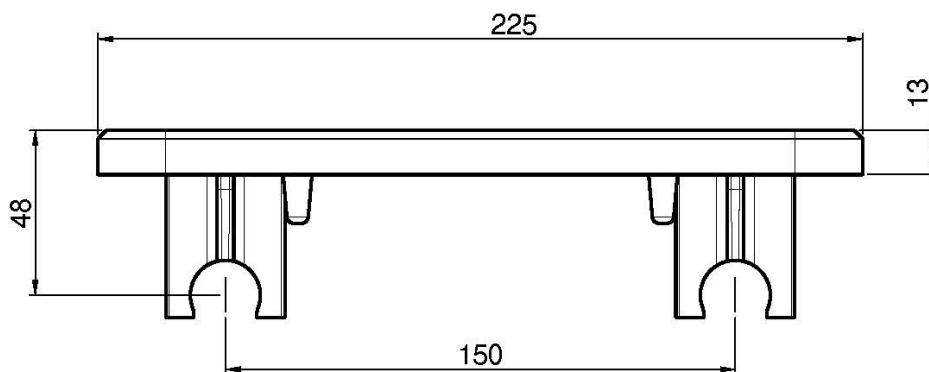

### ПОЛОЧКА АКССУАР

- Совместима со всеми термостатическими стойками и артикулами F3155/RP251 F3255/R256

Концы

 ХРОМ  
CR

 БЕЛЫЙ МАТОВЫЙ  
BS

 ЧЁРНЫЙ МАТОВЫЙ  
NS

ИЗОБРАЖЕНИЕ

Общие условия продажи в нашем действующем прайс-листе.