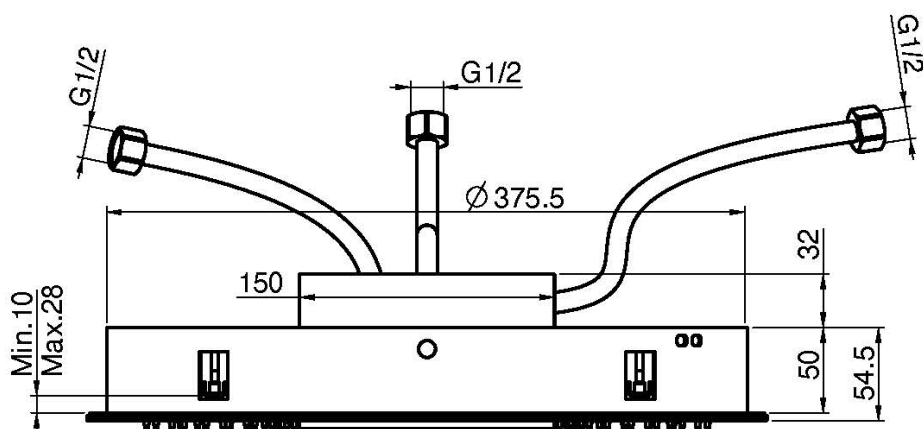

This drawing is the property of FIMA Carlo Frattini. Any complete or partial reproduction, or any transmission to third party without FIMA Carlo Frattini authorization is forbidden.