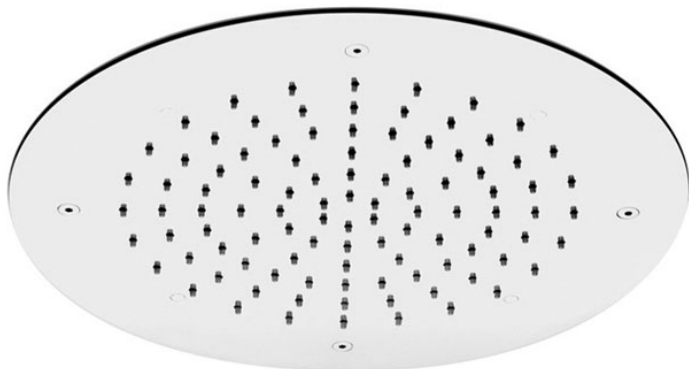

Код F2426

## ПОТОЛОЧНЫЙ ДУШ ИЗ НЕРЖАВЕЮЩЕЙ СТАЛИ

- Ø 500 мм
- анти-кальк диффузоры

### ИЗОБРАЖЕНИЕ