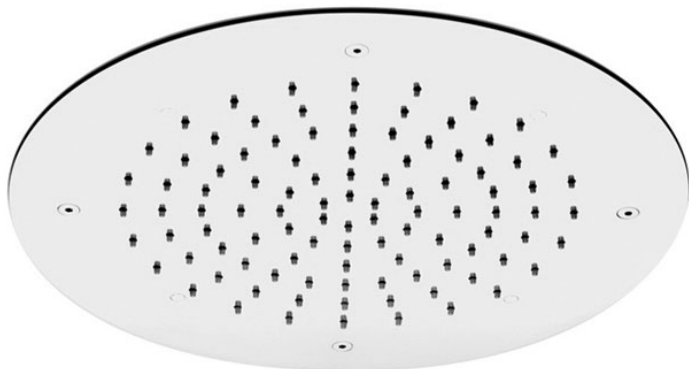

Код F2426

ПОТОЛОЧНЫЙ ДУШ ИЗ НЕРЖАВЕЮЩЕЙ СТАЛИ

- Ø 500 мм
- анти-кальк диффузоры

ИЗОБРАЖЕНИЕ

Концы

-  ХРОМ
CR
-  HL
-  HS
-  ZL
-  ZS
-  BRUSHED NICKEL
SN
-  ХРОМ ЧЁРНЫЙ
CN
-  БРАШИРОВАННОЕ ЧЁРНЫЙ
CS
-  БЕЛЫЙ МАТОВЫЙ
BS
-  ЧЁРНЫЙ МАТОВЫЙ
NS
-  ЗОЛОТО
OR
-  БРАШИРОВАННОЕ ЗОЛОТО
OS