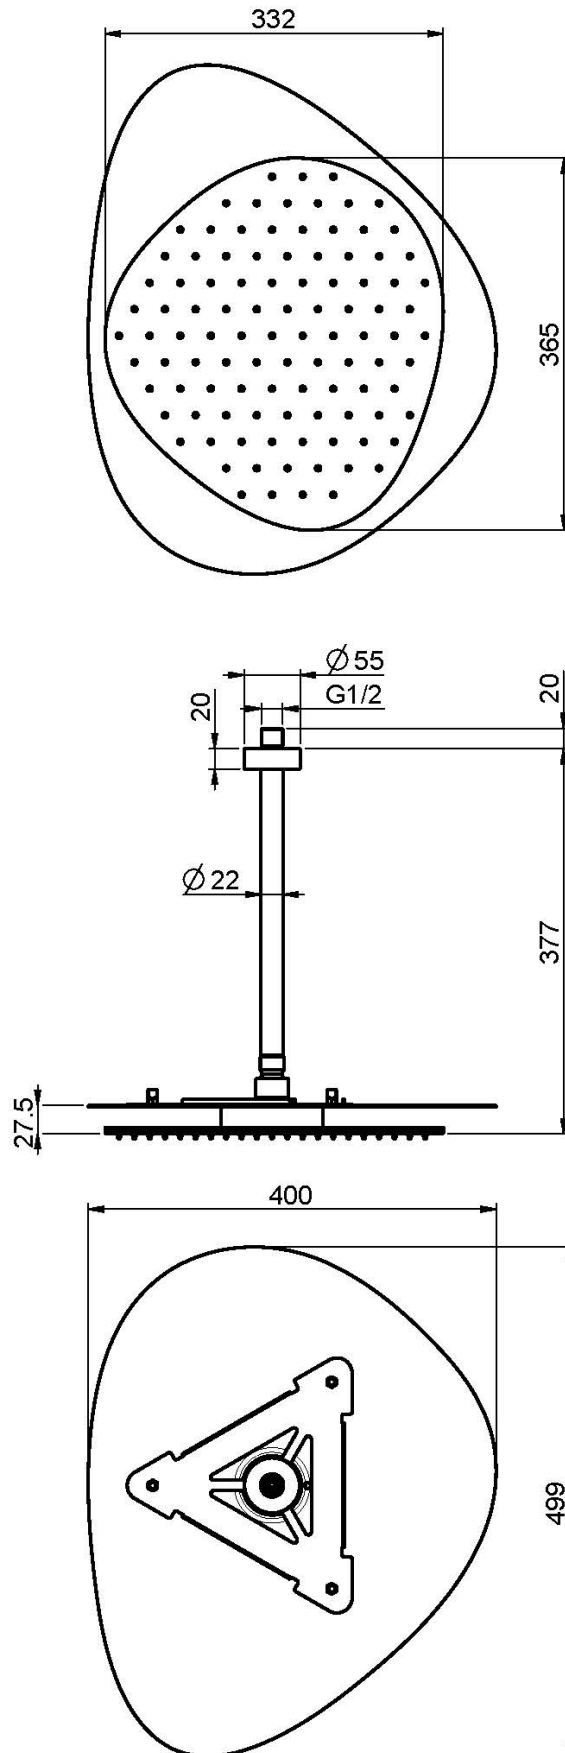

This drawing is the property of FIMA Carlo Frattini. Any complete or partial reproduction, or any transmission to third party without FIMA Carlo Frattini authorization is forbidden.