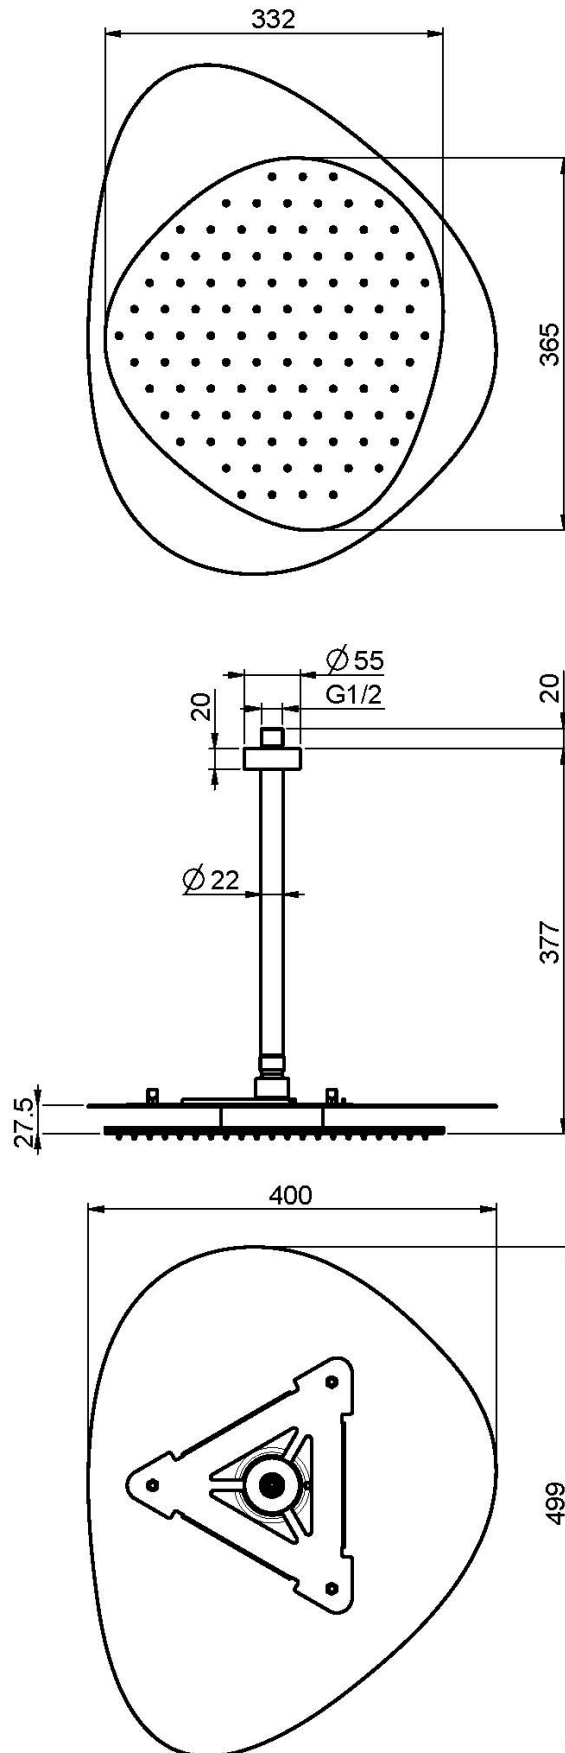

Код F2652

ПОТОЛОЧНЫЙ ДУШ ИЗ НЕРЖАВЕЮЩЕЙ СТАЛИ CLOUD

- анти-кальк диффузоры
- Держатель для потолочного монтажа 300мм 1/2"
- СВЕТ подсветка белый-красный
- Электронный блок 100 - 240V AC 50/60 Hz 2.0A
- указанные покрытия относятся к верхней пластине

Концы

 БЕЛЫЙ МАТОВЫЙ
BS

ИЗОБРАЖЕНИЕ

Общие условия продажи в нашем действующем прайс-листе.

This drawing is the property of FIMA Carlo Frattini. Any complete or partial reproduction, or any transmission to third party without FIMA Carlo Frattini authorization is forbidden.