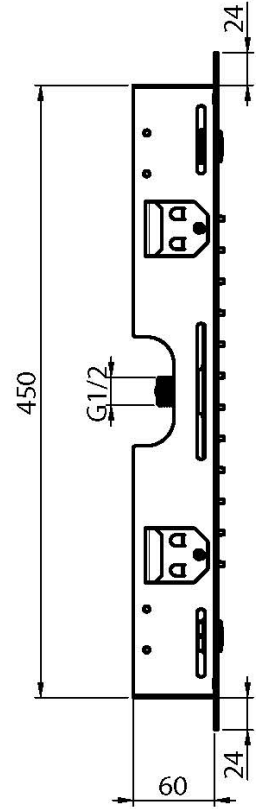

Код F2901

**ПОТОЛОЧНЫЙ ДУШ ИЗ НЕРЖАВЕЮЩЕЙ  
СТАЛИ HARMONIA, , ИЗ НЕРЖАВЕЮЩЕЙ  
СТАЛИ**

- 500x500 мм
- анти-кальк диффузоры
- 6 форсунок для мелкого распыления воды
- ливневая струя

**ИЗОБРАЖЕНИЕ**

**Концы**

-  ХРОМ  
CR
-  HL
-  HS
-  ZL
-  ZS
-  BRUSHED NICKEL  
SN
-  ХРОМ ЧЁРНЫЙ  
CN
-  БРАШИРОВАННОЕ ЧЁРНЫЙ  
CS
-  БЕЛЫЙ МАТОВЫЙ  
BS
-  ЧЁРНЫЙ МАТОВЫЙ  
NS
-  ЗОЛОТО  
OR
-  БРАШИРОВАННОЕ ЗОЛОТО  
OS

Общие условия продажи в нашем действующем прайс-листе.