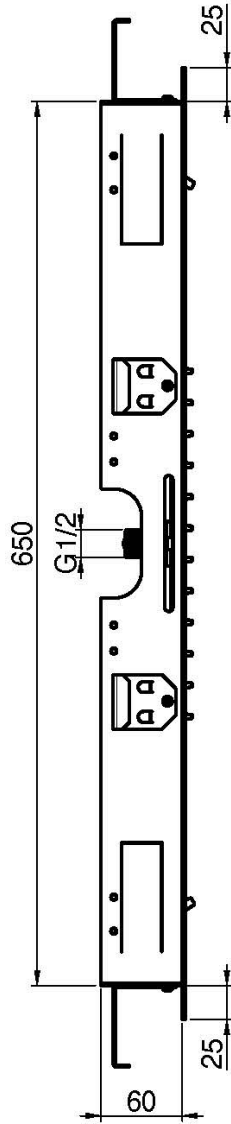

This drawing is the property of FIMA Carlo Frattini. Any complete or partial reproduction, or any transmission to third party without FIMA Carlo Frattini authorization is forbidden.