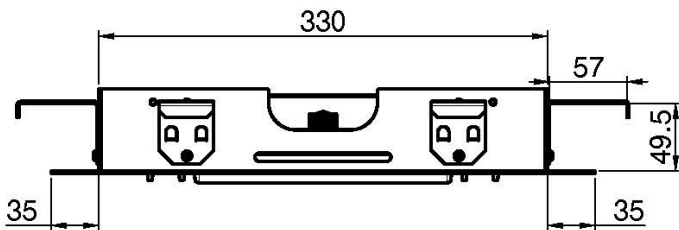

This drawing is the property of FIMA Carlo Frattini. Any complete or partial reproduction, or any transmission to third party without FIMA Carlo Frattini authorization is forbidden.