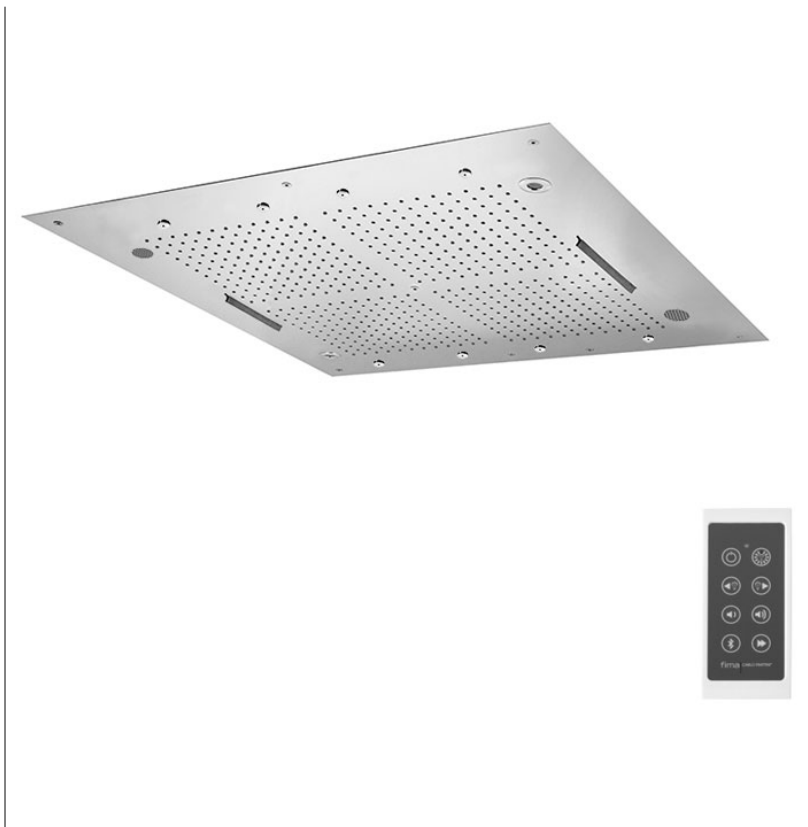

Код F2900

**ПОТОЛОЧНЫЙ ДУШ ИЗ НЕРЖАВЕЮЩЕЙ
СТАЛИ HARMONIA С LED ПОДСВЕТКОЙ ДЛЯ
ХРОМОТЕРАПИИ**

- 950x950 мм
- контроль хромотерапии с помощью пульта
- встроено аудио устройство
- анти-кальк диффузоры
- 2 каскада
- совмещение аудио/bluetooth (выбор музыки)
- 8 форсунок для мелкого распыления воды
- ливневая струя
- LED подсветка для хромотерапии, доступны 8 цветов
- Блок контроля F2801

Артикул совместим только с внутренней частью
F2464

Для оптимального функционирования этого
верхнего душа требуется минимальный напор воды
42 л/мин и давление 3 бар

Концы

ИЗОБРАЖЕНИЕ

Общие условия продажи в нашем действующем прайс-листе.