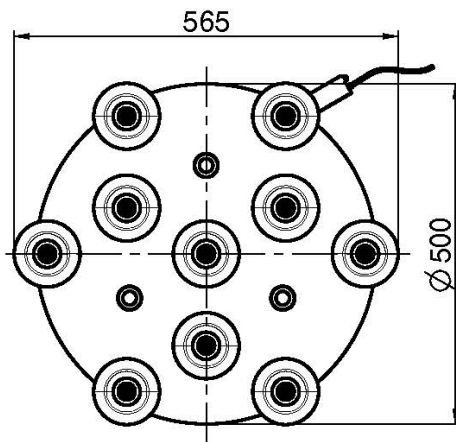

This drawing is the property of FIMA Carlo Frattini. Any complete or partial reproduction, or any transmission to third party without FIMA Carlo Frattini authorization is forbidden.