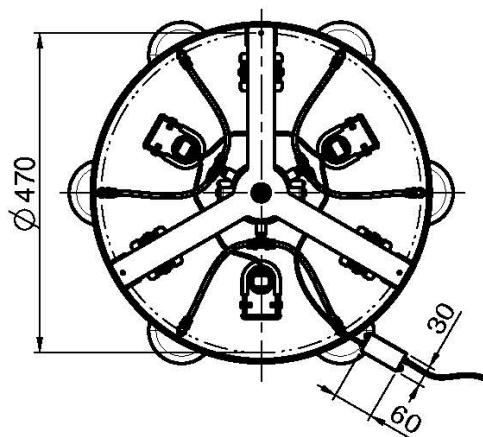

This drawing is the property of FIMA Carlo Frattini. Any complete or partial reproduction, or any transmission to third party without FIMA Carlo Frattini authorization is forbidden.