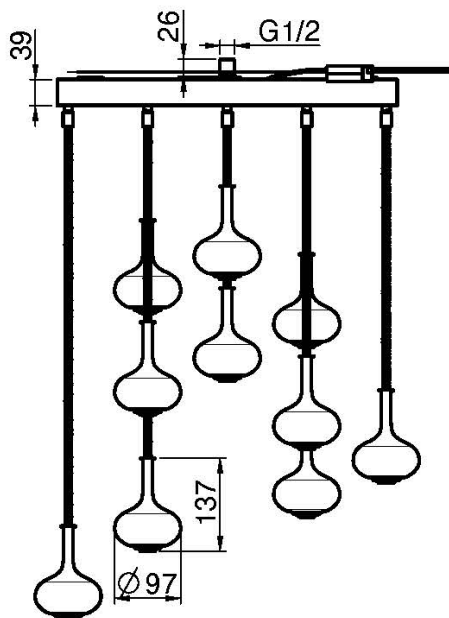

This drawing is the property of FIMA Carlo Frattini. Any complete or partial reproduction, or any transmission to third party without FIMA Carlo Frattini authorization is forbidden.